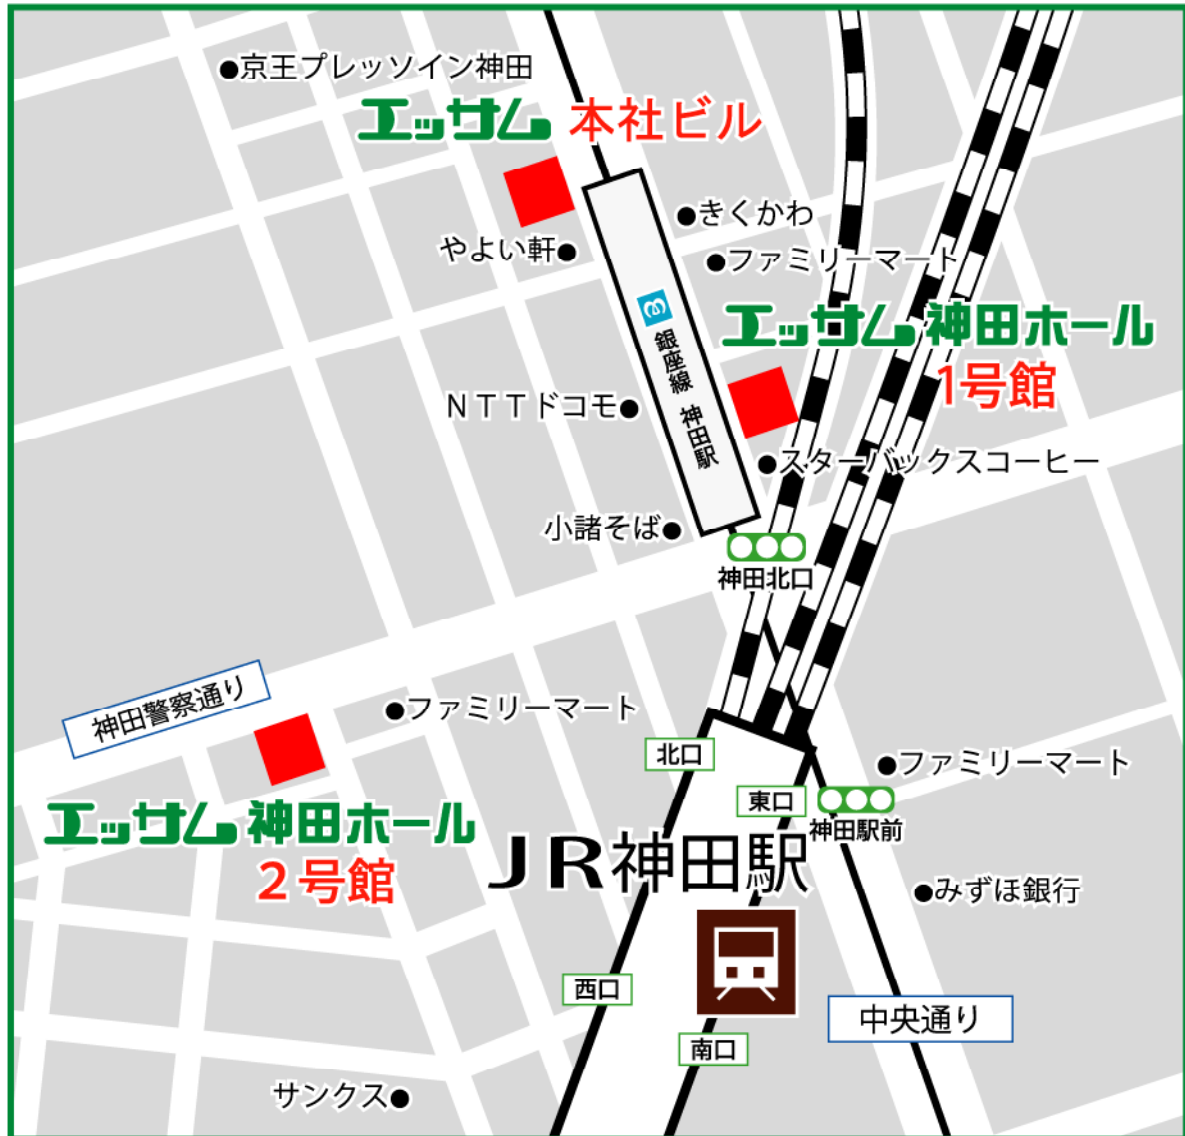

〈エッサム神田ホール アクセスマップ〉

エッサム貸会議室は3棟ございます。
お間違いのないようご確認ください。

エッサム 神田ホール 1号館

〒101-0045 東京都千代田区神田鍛冶町3-2-2

- JR神田駅 東口 徒歩1分
- 東京メトロ銀座線 神田駅 3番出口 徒歩0分
- 東京メトロ丸の内線 淡路町駅 A2出口 徒歩8分
- 都営新宿線 小川町駅 A2出口 徒歩8分
- JR秋葉原駅 電気街口 徒歩9分

エッサム 神田ホール 2号館

〒101-0045 東京都千代田区内神田3-24-5

- JR神田駅 東口 徒歩2分
- 東京メトロ銀座線 神田駅 4番出口 徒歩2分
- 東京メトロ丸の内線 淡路町駅 A1出口 徒歩5分
- 都営新宿線 小川町駅 A1出口 徒歩5分
- JR秋葉原駅 電気街口 徒歩12分

エッサム 本社ビル

〒101-0045 東京都千代田区神田須田町1-26-3

- JR神田駅 東口 徒歩3分
- 東京メトロ銀座線 神田駅 5番出口 徒歩1分
- 東京メトロ丸の内線 淡路町駅 A2出口 徒歩5分
- 都営新宿線 小川町駅 A2出口 徒歩5分
- JR秋葉原駅 電気街口 徒歩6分