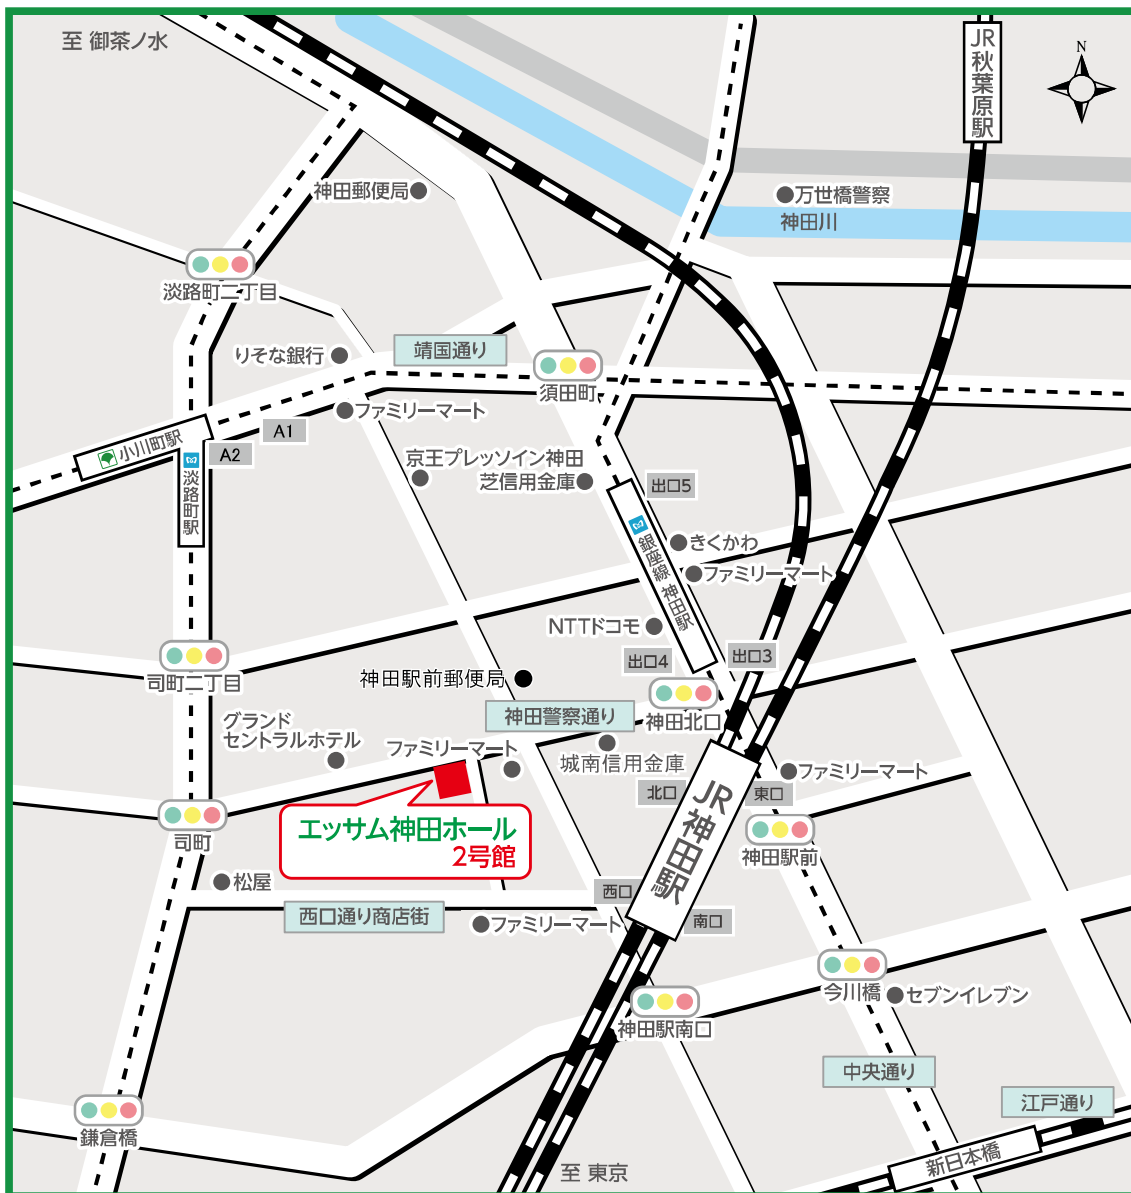

エッサム神田ホール2号館 アクセスマップ

エッサム 神田ホール 2号館

〒101-0047 東京都千代田区内神田 3-2 4-5

- JR神田駅 東口 徒歩2分
- 東京メトロ銀座線 神田駅 4番出口 徒歩2分
- 東京メトロ丸の内線 淡路町駅 A1出口 徒歩5分
- 都営新宿線 小川町駅 A1出口 徒歩5分
- JR秋葉原駅 電気街口 徒歩12分
- JR新日本橋駅 4番出口 徒歩8分

エッサム神田ホール2号館 アクセスマップ

エッサム 神田ホール 2号館

〒101-0047 東京都千代田区内神田3-2-4-5

- JR神田駅 東口 徒歩2分
- 東京メトロ銀座線 神田駅 4番出口 徒歩2分
- 東京メトロ丸の内線 淡路町駅 A1出口 徒歩5分
- 都営新宿線 小川町駅 A1出口 徒歩5分
- JR秋葉原駅 電気街口 徒歩12分
- JR新日本橋駅 4番出口 徒歩8分