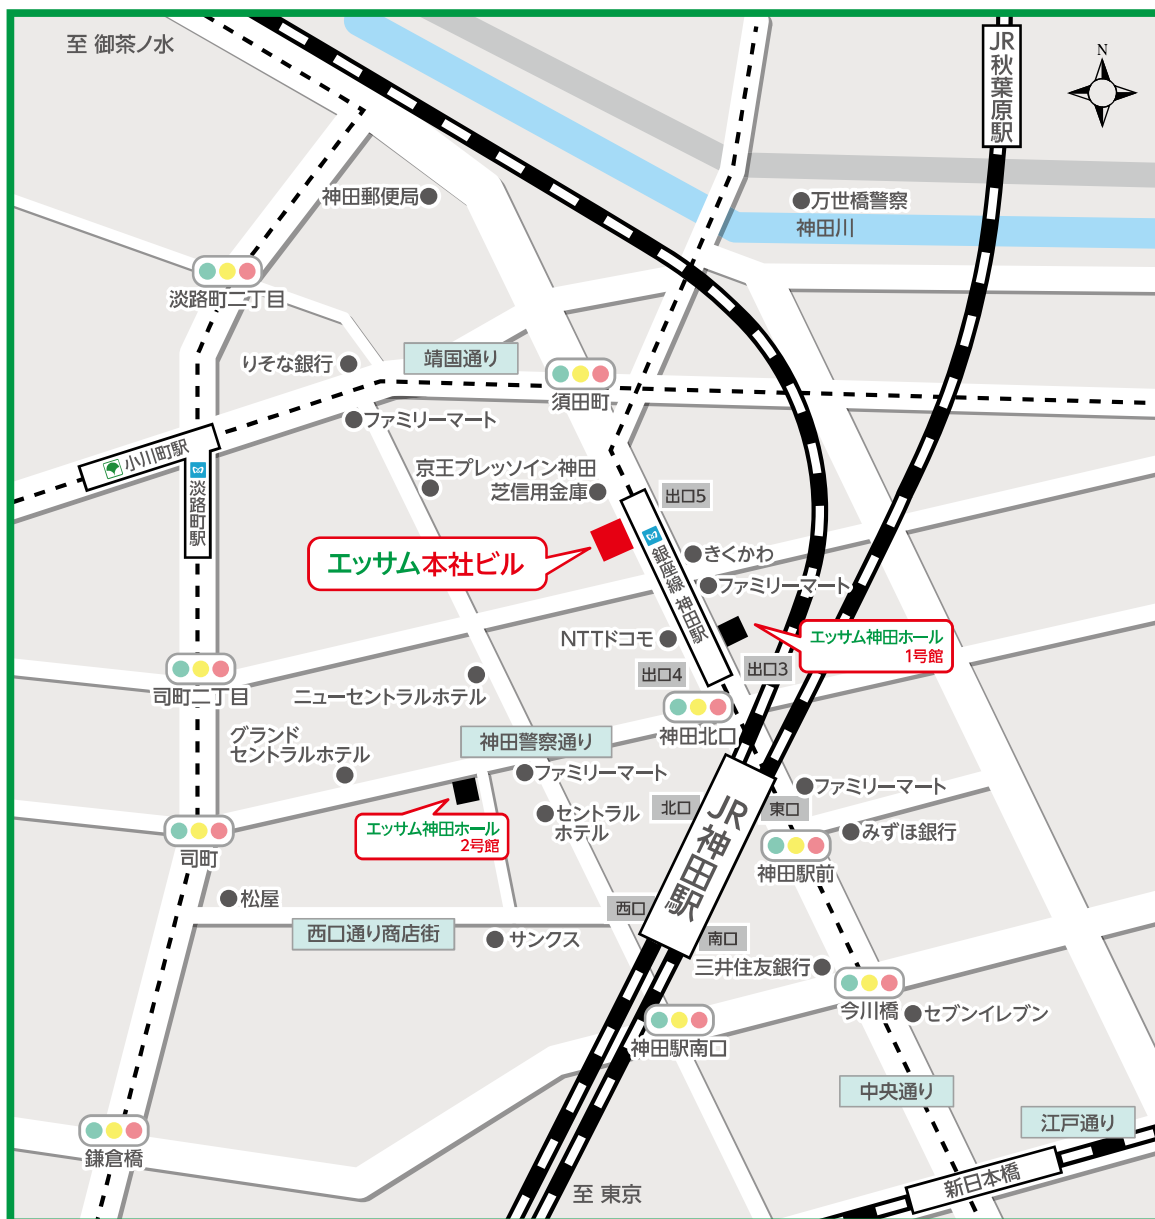

エッサム神田ホール 本社ビル アクセスマップ

エッサム 本社ビル

〒101-0041 東京都千代田区神田須田町1-26-3

- JR神田駅 東口 徒歩3分
- 東京メトロ銀座線 神田駅 5番出口 徒歩1分
- 東京メトロ丸の内線 淡路町駅 A2出口 徒歩5分
- 都営新宿線 小川町駅 A2出口 徒歩5分
- JR秋葉原駅 電気街口 徒歩6分
- JR新日本橋駅 4番出口 徒歩9分

エッサム神田ホール 本社ビル アクセスマップ

エッサム 本社ビル

〒101-0041 東京都千代田区神田須田町1-26-3

- JR神田駅 東口 徒歩3分
- 東京メトロ銀座線 神田駅 5番出口 徒歩1分
- 東京メトロ丸の内線 淡路町駅 A2出口 徒歩5分
- 都営新宿線 小川町駅 A2出口 徒歩5分
- JR秋葉原駅 電気街口 徒歩6分
- JR新日本橋駅 4番出口 徒歩9分