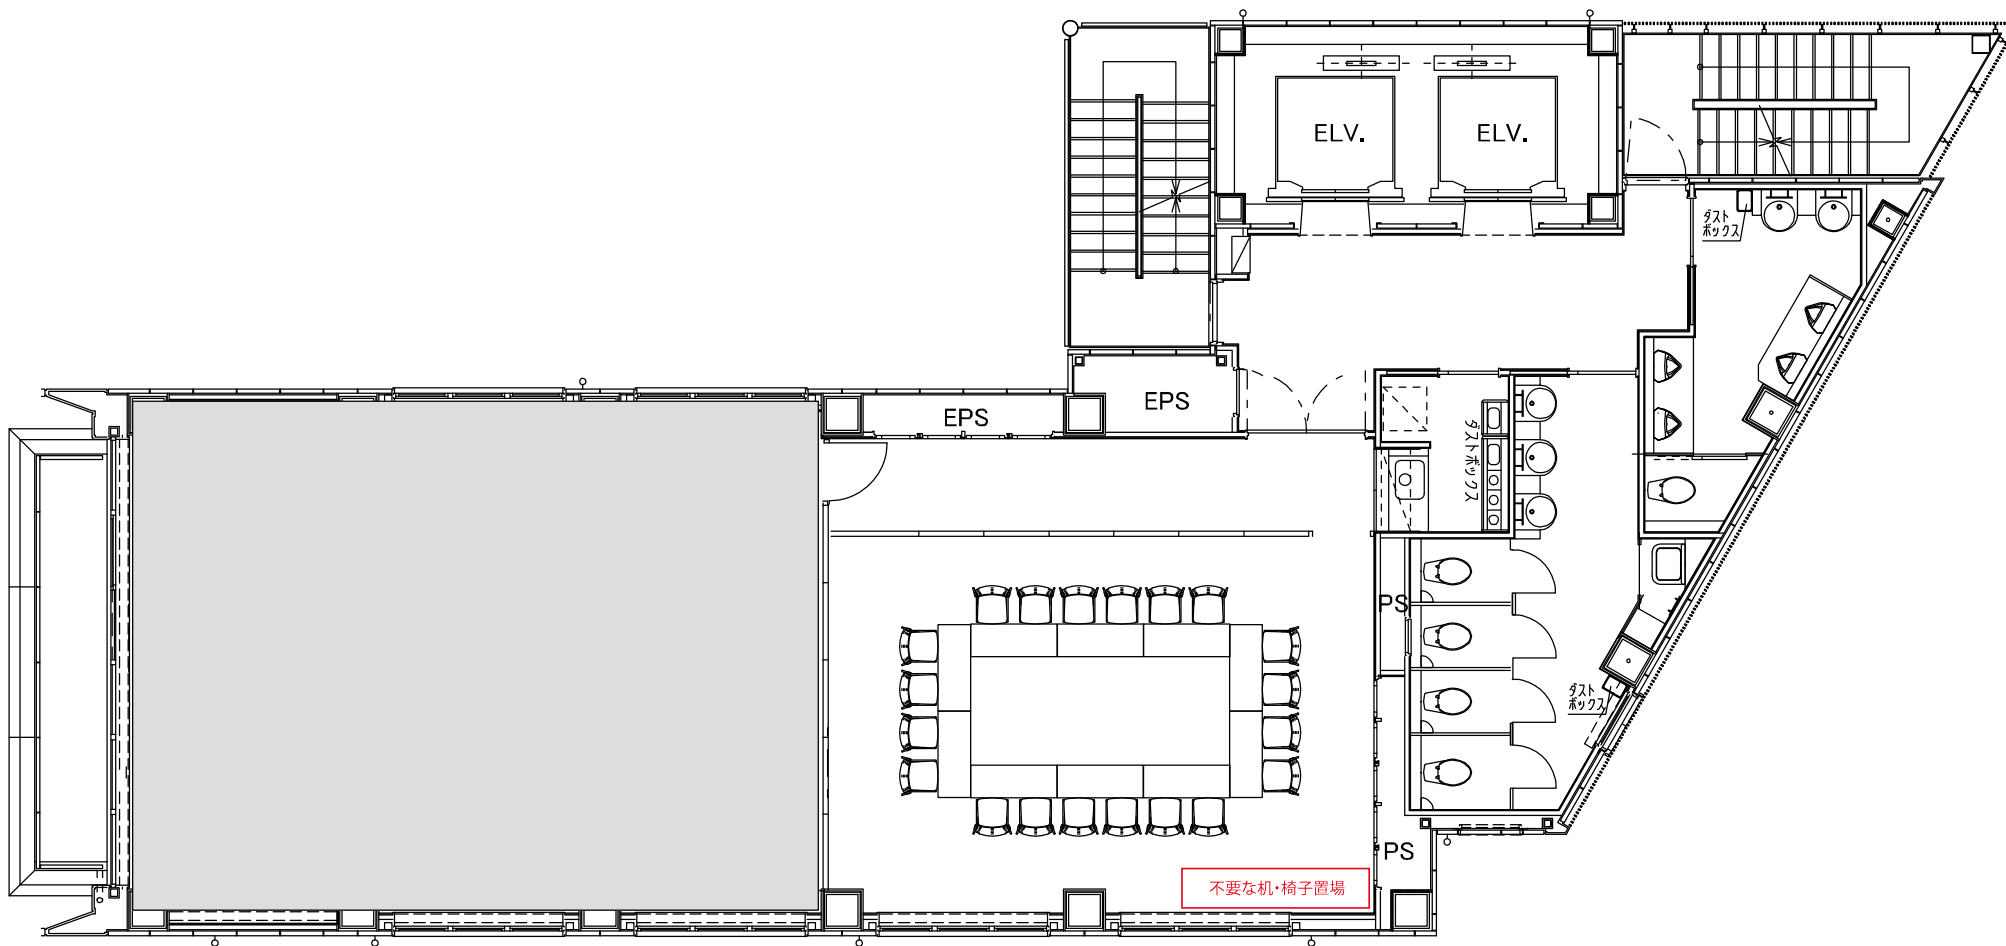

エッサム神田ホール1号館 2階 多目的ホール(201)
口の字形式【48名】

エッサム神田ホール1号館 3階 大会議室(301)
口の字形式【48名】

エッサム神田ホール1号館 4階 大会議室(401)
口の字形式【40名】

エッサム神田ホール1号館 5階 イベントホール2(501)
口の字形式【54名】

エッサム神田ホール1号館 6・7階 中会議室1(601・701)
口の字形式【28名】

エッサム神田ホール1号館 6・7階 中会議室2 (602・702)
口の字形式【20名】

エッサム神田ホール1号館 9階 プレゼンルーム1(901)
口の字形式【18名】