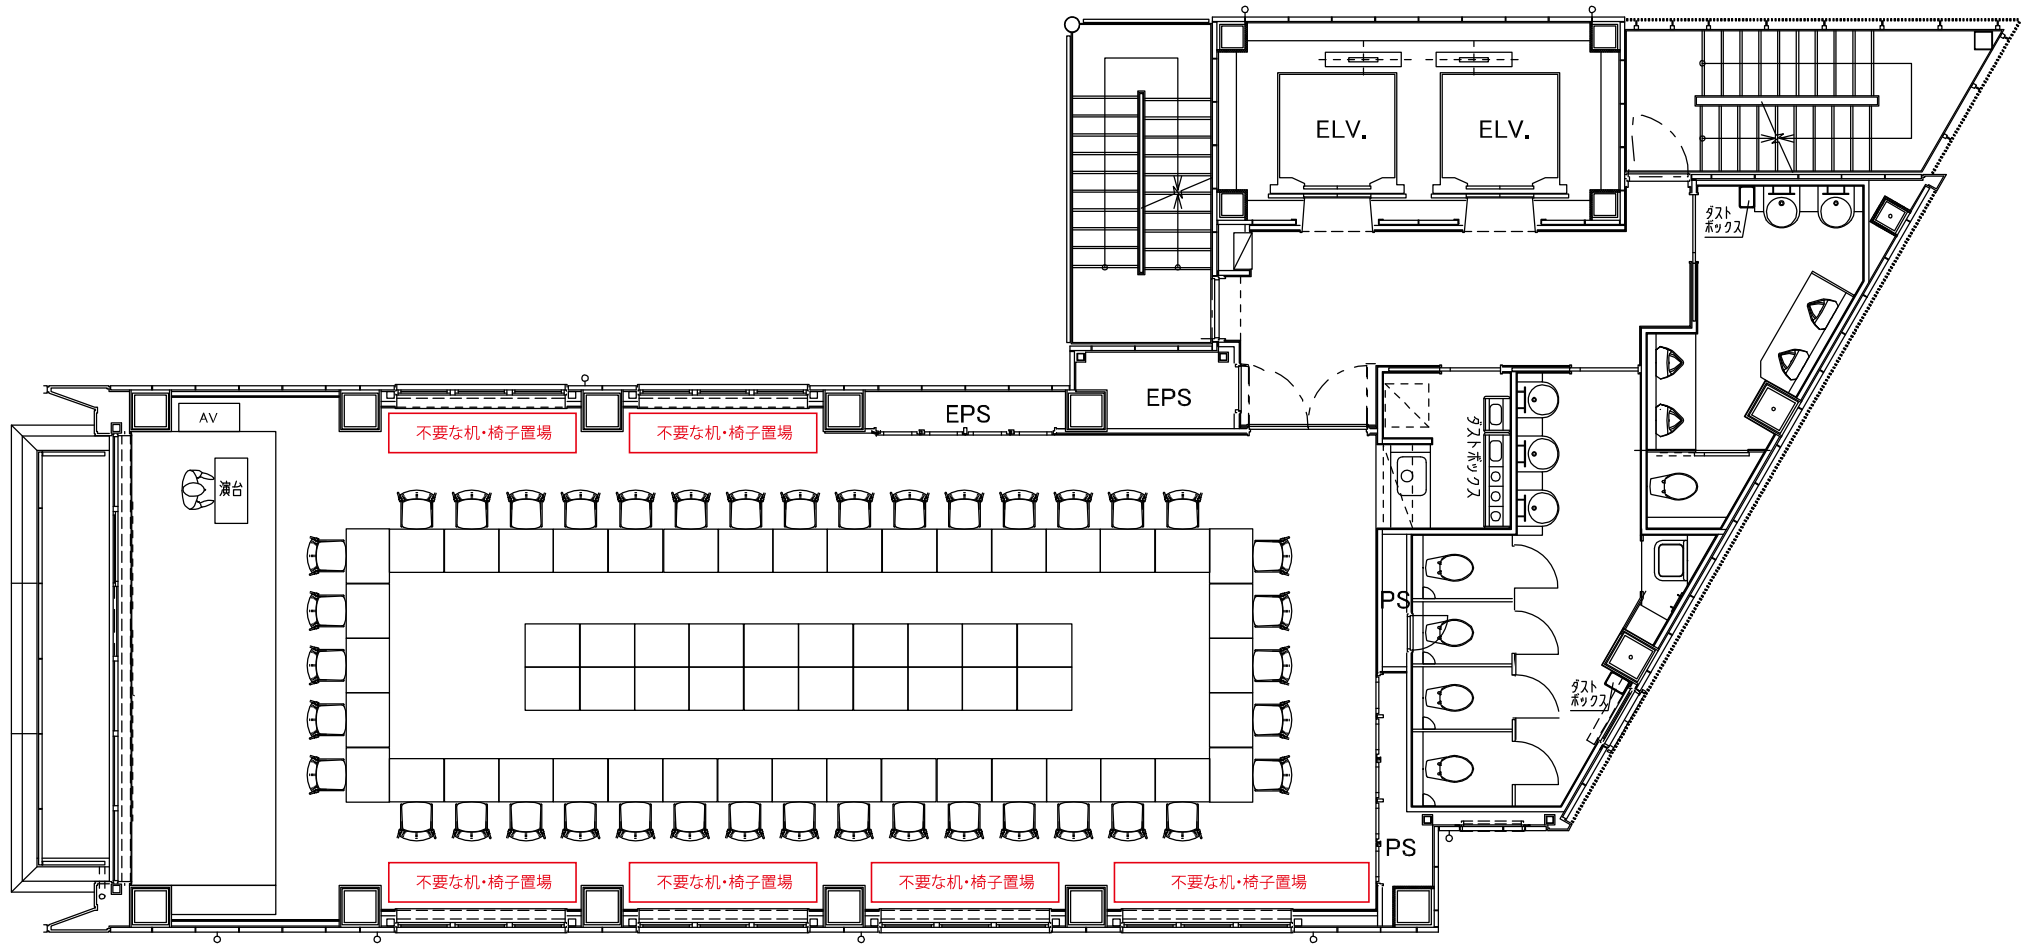

エッサム神田ホール1号館 2階 多目的ホール(201)
口の字形式【48名】

エッサム神田ホール1号館 3階 大会議室(301)
口の字形式【48名】

エッサム神田ホール1号館 4階 大会議室(401)
口の字形式【40名】

エッサム神田ホール1号館 5階 イベントホール2(501)
口の字形式【54名】

エッサム神田ホール1号館 6・7階 中会議室1(601・701)
口の字形式【28名】

エッサム神田ホール1号館 6・7階 中会議室2 (602・702)
口の字形式【20名】

エッサム神田ホール1号館 9階 プレゼンルーム1(901)
口の字形式【18名】