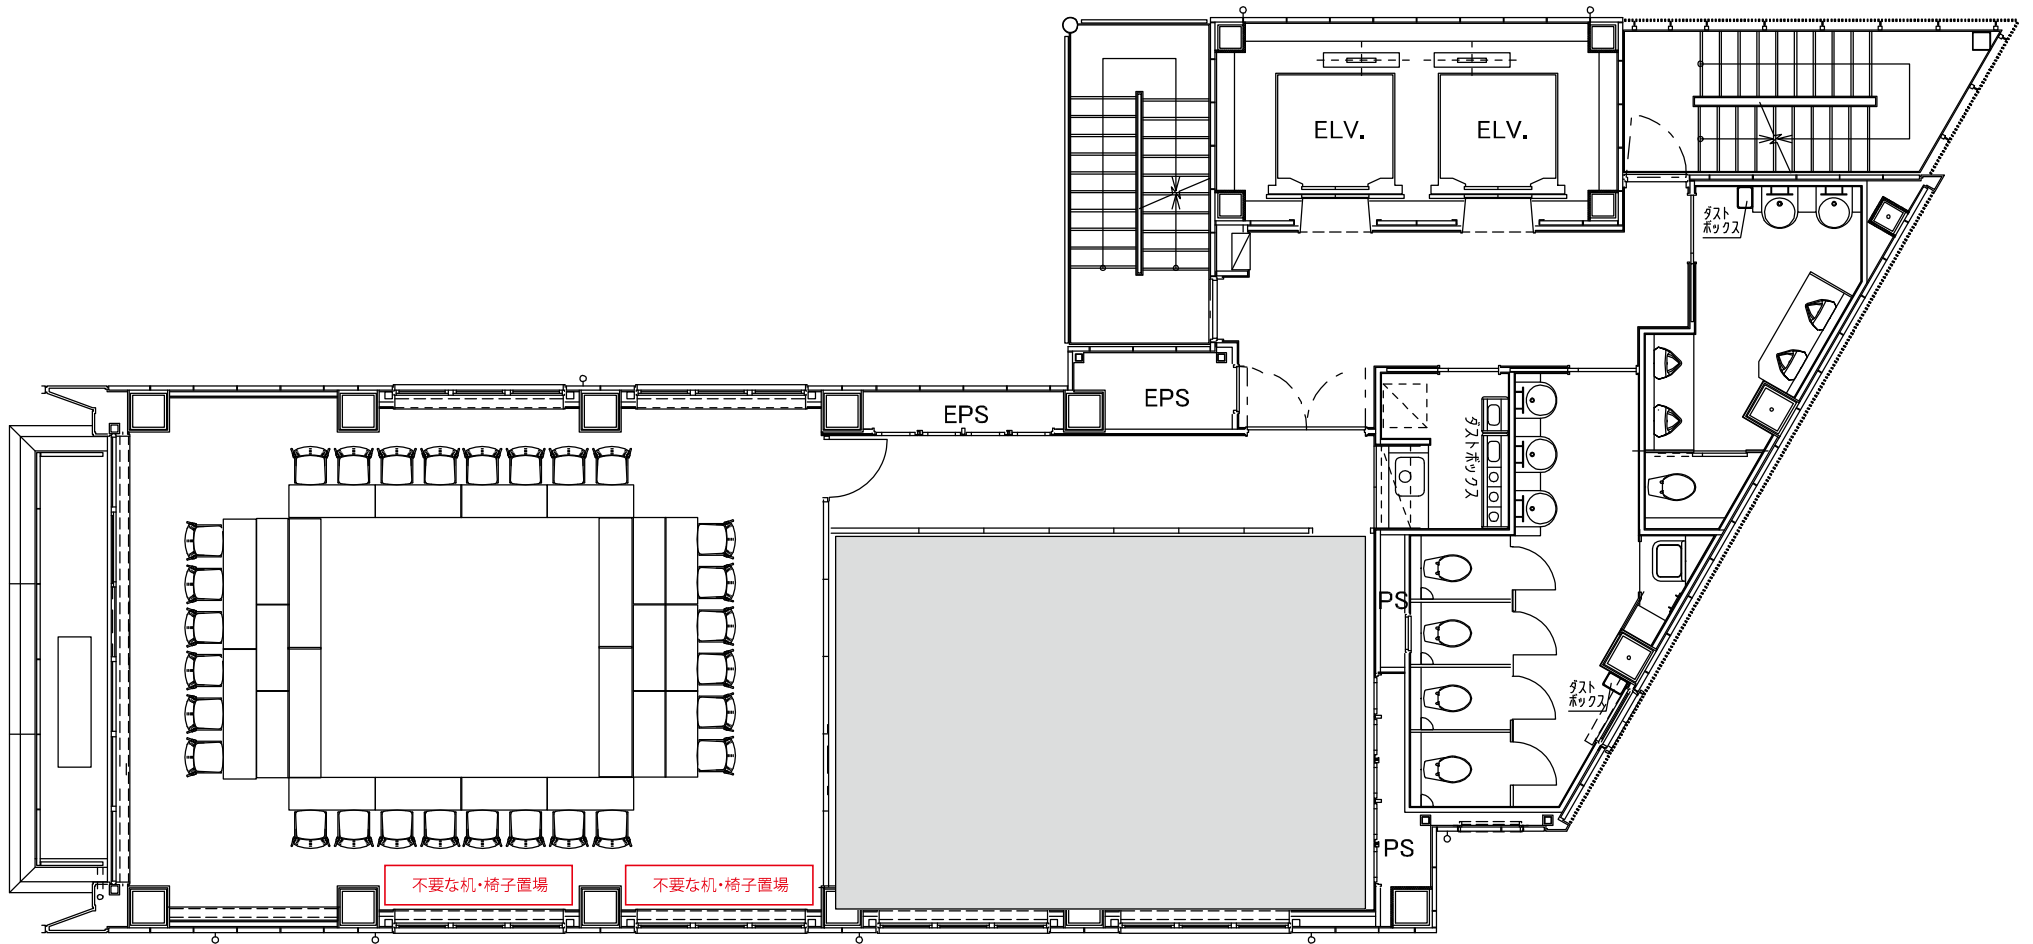

エッサム神田ホール1号館 2階 多目的ホール(201)
口の字形式【48名】

エッサム神田ホール1号館 3階 大会議室(301)
口の字形式【48名】

エッサム神田ホール1号館 4階 大会議室(401)
口の字形式【40名】

エッサム神田ホール1号館 5階 イベントホール2(501)
口の字形式【54名】

エッサム神田ホール1号館 6・7階 中会議室1(601・701)
口の字形式【28名】

エッサム神田ホール1号館 6・7階 中会議室2 (602・702)
口の字形式【20名】

エッサム神田ホール1号館 9階 プレゼンルーム1(901)
口の字形式【18名】