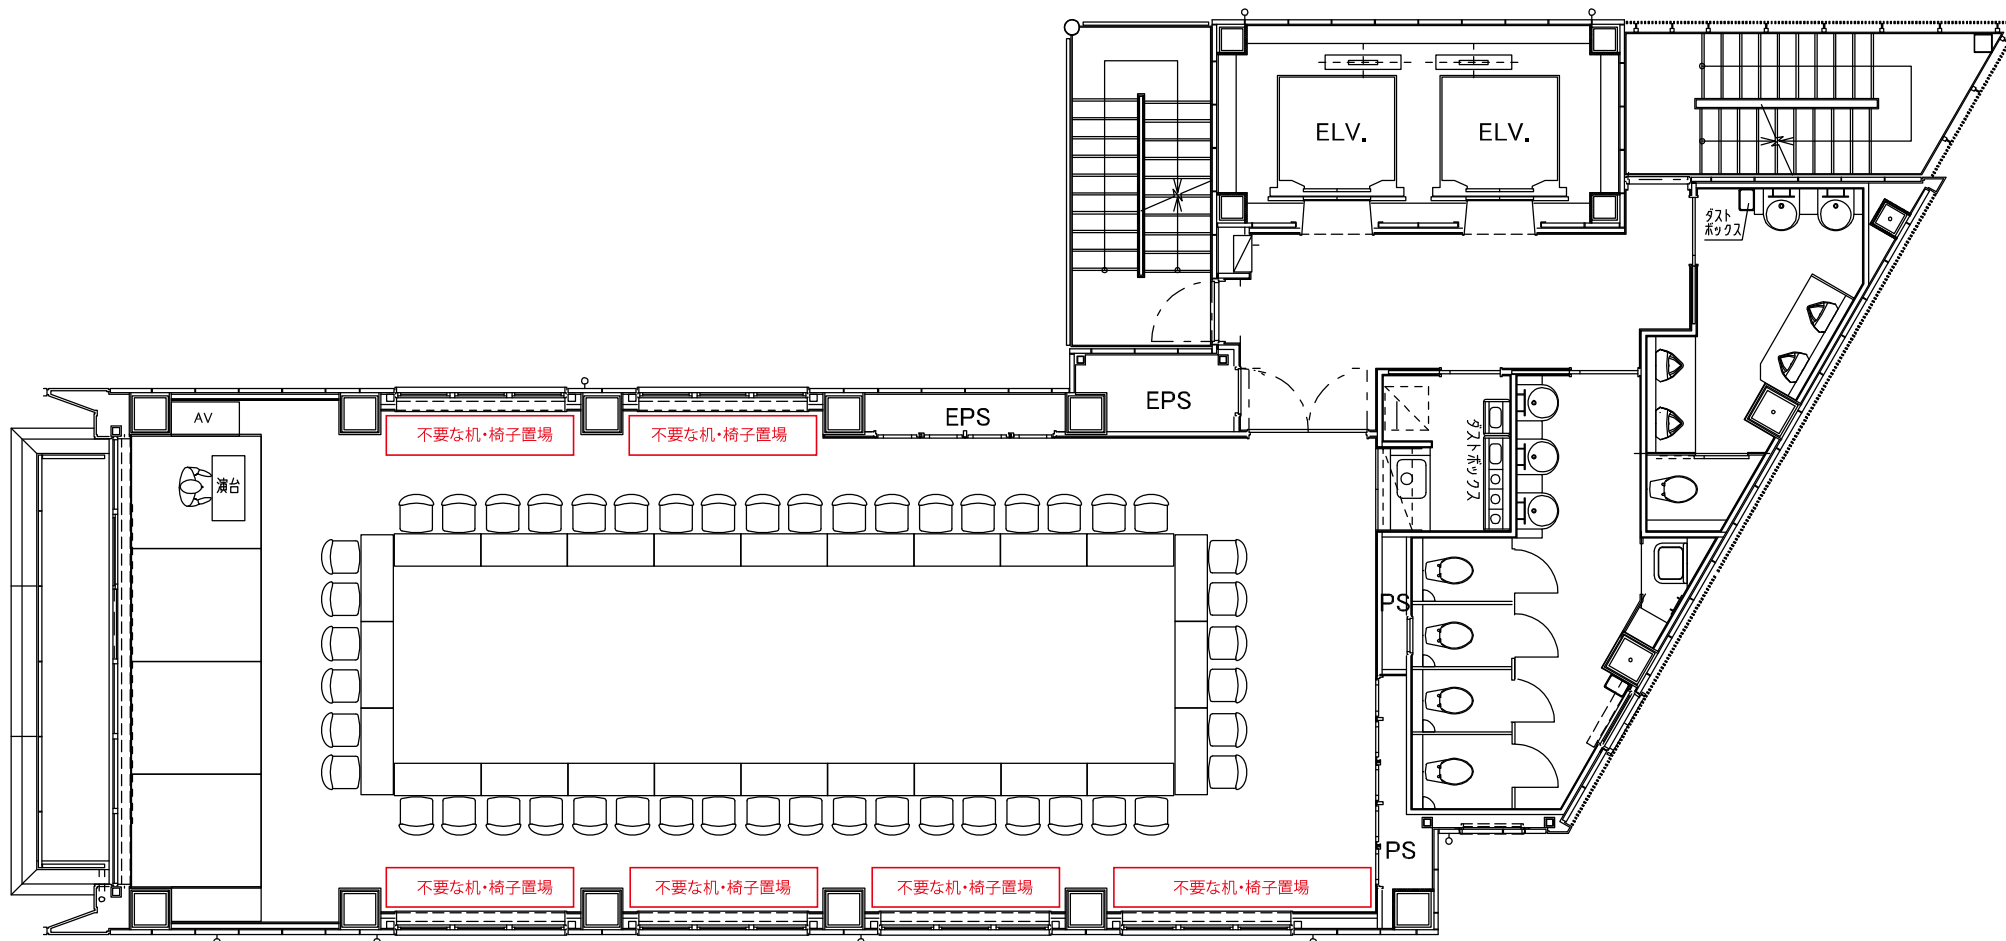

エッサム神田ホール1号館 2階 多目的ホール(201)
口の字形式【48名】

エッサム神田ホール1号館 3階 大会議室(301)
口の字形式【48名】

エッサム神田ホール1号館 4階 大会議室(401)
口の字形式【40名】

エッサム神田ホール1号館 5階 イベントホール2(501)
口の字形式【54名】

エッサム神田ホール1号館 6・7階 中会議室1(601・701)
口の字形式【28名】

エッサム神田ホール1号館 6・7階 中会議室2 (602・702)
口の字形式【20名】

エッサム神田ホール1号館 9階 プレゼンルーム1(901)
口の字形式【18名】