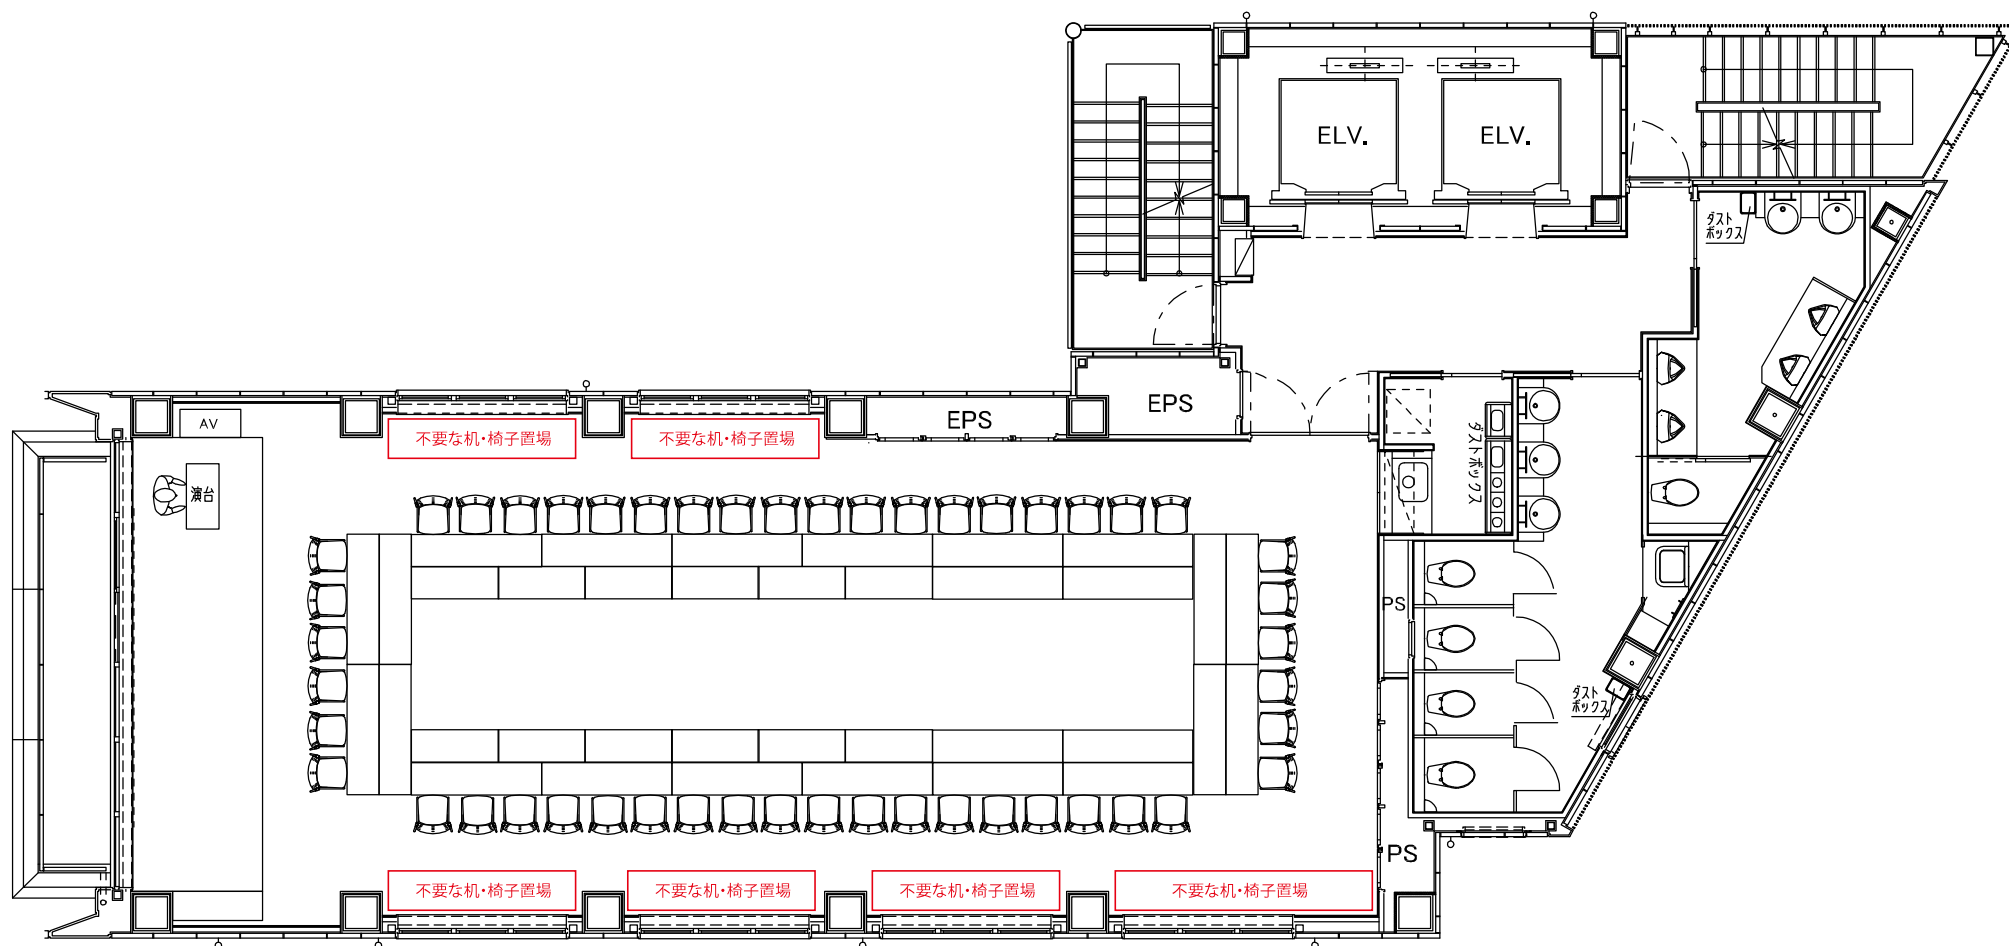

エッサム神田ホール1号館 2階 多目的ホール(201)
口の字形式【48名】

エッサム神田ホール1号館 3階 大会議室(301)
口の字形式【48名】

エッサム神田ホール1号館 4階 大会議室(401)
口の字形式【40名】

エッサム神田ホール1号館 5階 イベントホール2(501)
口の字形式【54名】

エッサム神田ホール1号館 6・7階 中会議室1(601・701)
口の字形式【28名】

エッサム神田ホール1号館 6・7階 中会議室2 (602・702)
口の字形式【20名】

エッサム神田ホール1号館 9階 プレゼンルーム1(901)
口の字形式【18名】