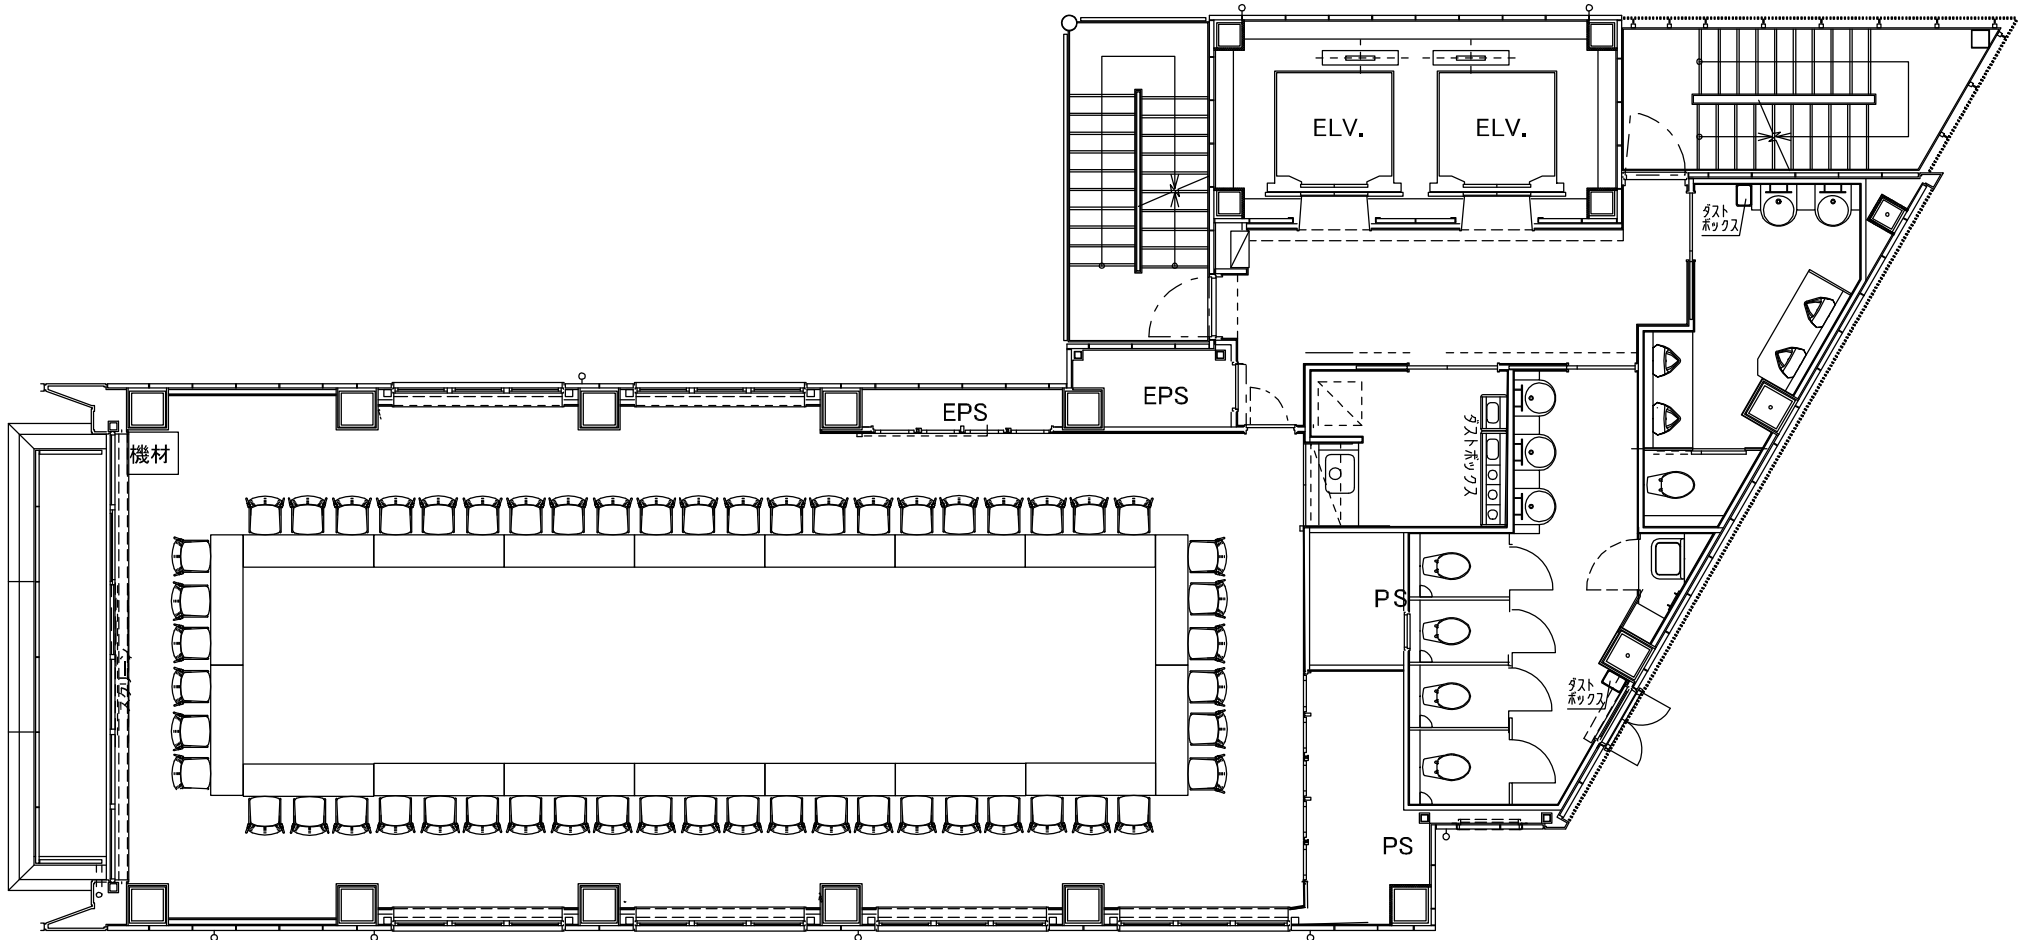

エッサム神田ホール1号館 2階 多目的ホール(201)
口の字形式【48名】

エッサム神田ホール1号館 3階 大会議室(301)
口の字形式【48名】

エッサム神田ホール1号館 4階 大会議室(401)
口の字形式【40名】

エッサム神田ホール1号館 5階 イベントホール2(501)
口の字形式【54名】

エッサム神田ホール1号館 6・7階 中会議室1(601・701)
口の字形式【28名】

エッサム神田ホール1号館 6・7階 中会議室2 (602・702)
口の字形式【20名】

エッサム神田ホール1号館 9階 プレゼンルーム1(901)
口の字形式【18名】