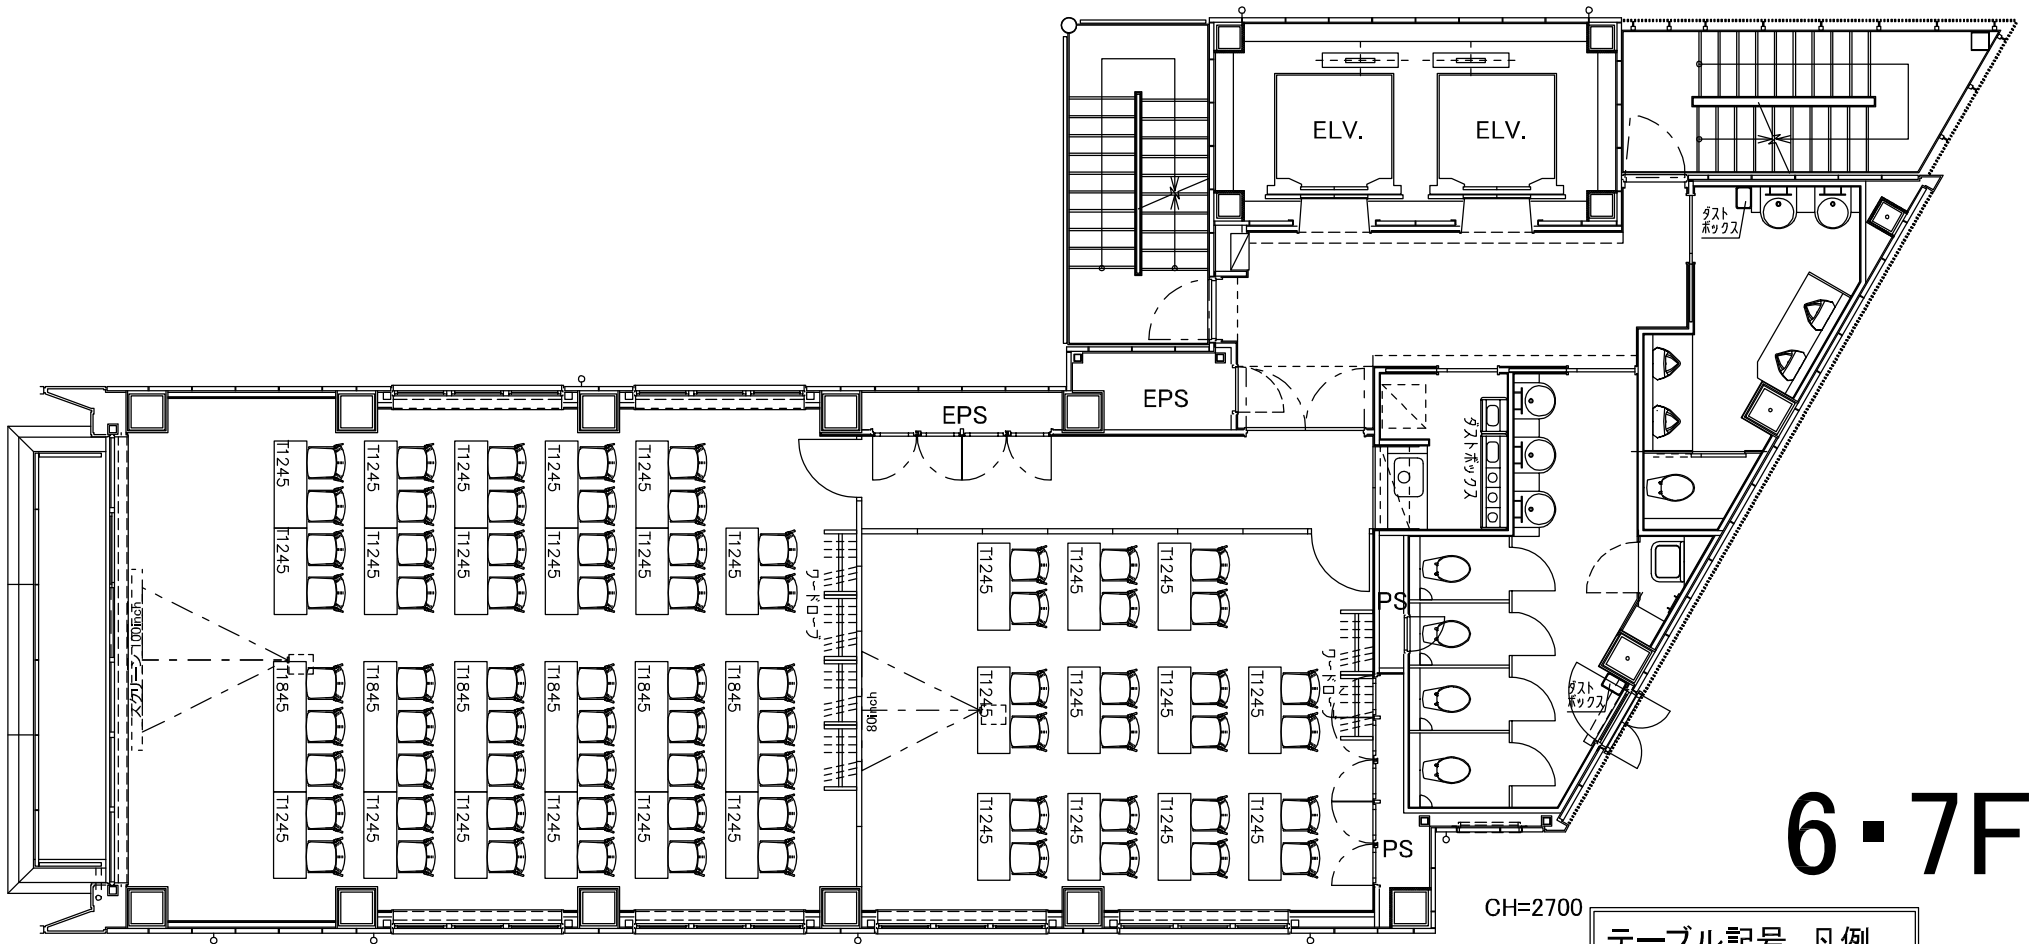

大会議室102名

2F

テーブル記号 凡例

<<-例>>  
 T\*\*\* =   
 T156: W1500×D600  
 T1245: W1200×D450  
 T3012: W3000×D1200

大会議室 (93名) 最大101名

3F

テーブル記号 凡例

T***	<<-例>> T156: W1500×D600 T1245: W1200×D450 T3012: W3000×D1200
------	---

# 6・7F

中会議室1 (52名)

中会議室2 (22名)

テーブル記号 凡例

T***	<<-例>> T156: W1500×D600 T1245: W1200×D450 T3012: W3000×D1200
------	---

# 8F

テーブル記号 凡例	
<<例>>	
T***	T156: W1500×D600
	T1245: W1200×D450
	T3012: W3000×D1200

小会議室3  
(8名)

小会議室4  
(12名)