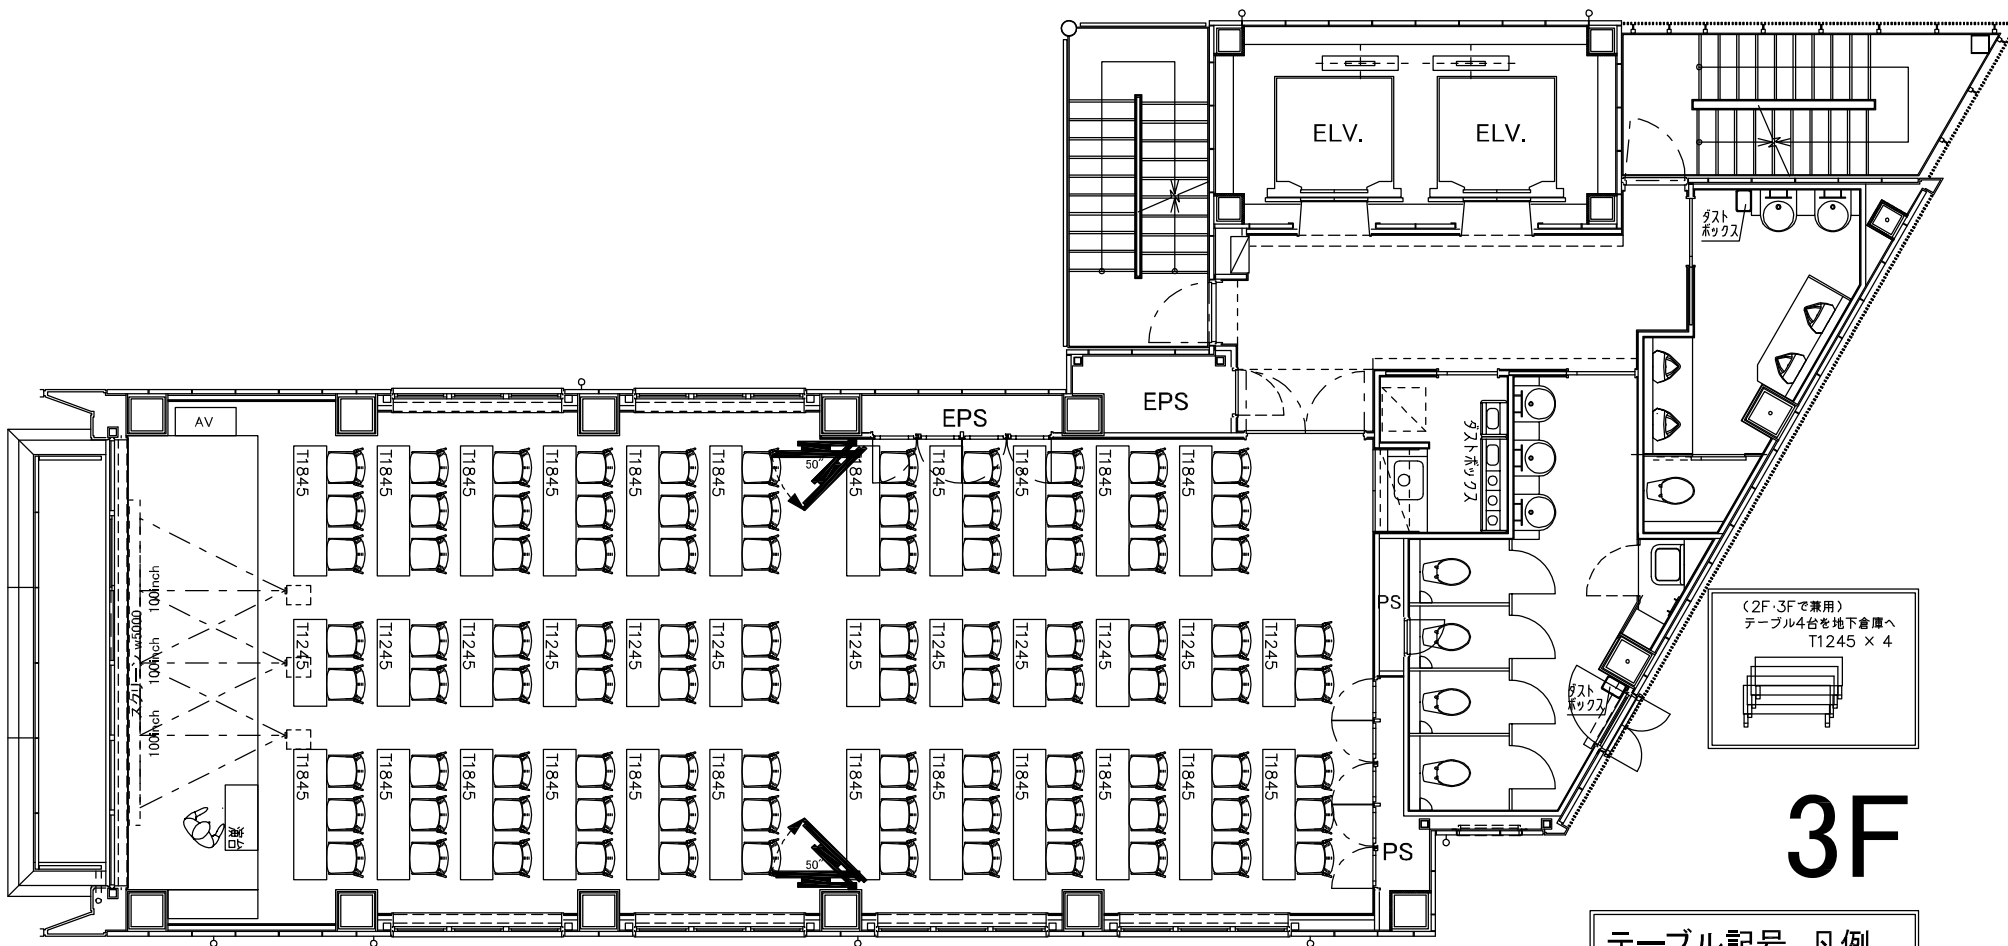

大会議室102名

2F

テーブル記号 凡例

<<-例>>  
 T\*\*\* =   
 T156: W1500×D600  
 T1245: W1200×D450  
 T3012: W3000×D1200

大会議室 (93名) 最大101名

3F

テーブル記号 凡例

T***	<<-例>> T156: W1500×D600 T1245: W1200×D450 T3012: W3000×D1200
------	---

# 6・7F

中会議室1 (52名)

中会議室2 (22名)

テーブル記号 凡例

T***	<<-例>> T156: W1500×D600 T1245: W1200×D450 T3012: W3000×D1200
------	---

# 8F

テーブル記号 凡例	
<<例>>	
T***	T156: W1500×D600
	T1245: W1200×D450
	T3012: W3000×D1200

小会議室3  
(8名)

小会議室4  
(12名)