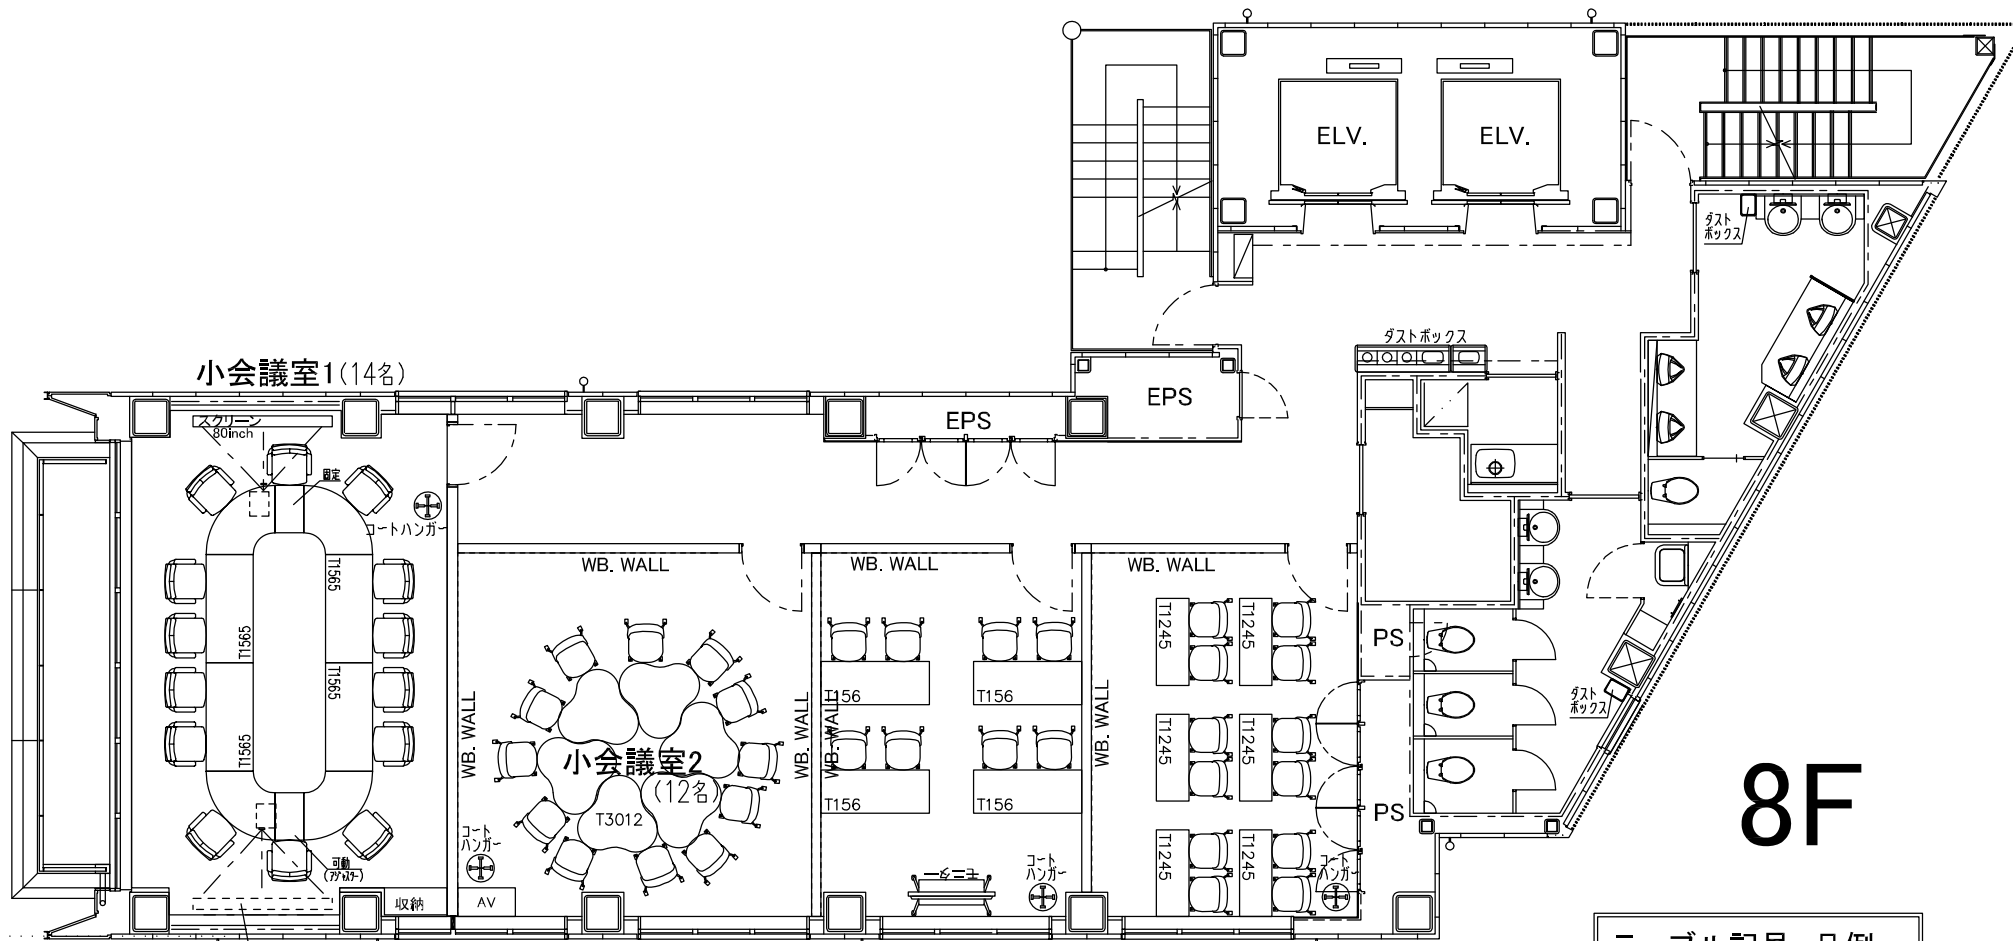

大会議室102名

2F

テーブル記号 凡例

<<-例>>  
 T\*\*\* =   
 T156: W1500×D600  
 T1245: W1200×D450  
 T3012: W3000×D1200

大会議室 (93名) 最大101名

3F

テーブル記号 凡例

T***	<<-例>> T156: W1500×D600 T1245: W1200×D450 T3012: W3000×D1200
------	---

# 6・7F

中会議室1 (52名)

中会議室2 (22名)

テーブル記号 凡例

T***	<<-例>> T156: W1500×D600 T1245: W1200×D450 T3012: W3000×D1200
------	---

# 8F

テーブル記号 凡例	
<<例>>	
T***	T156: W1500×D600
	T1245: W1200×D450
	T3012: W3000×D1200

小会議室3  
(8名)

小会議室4  
(12名)