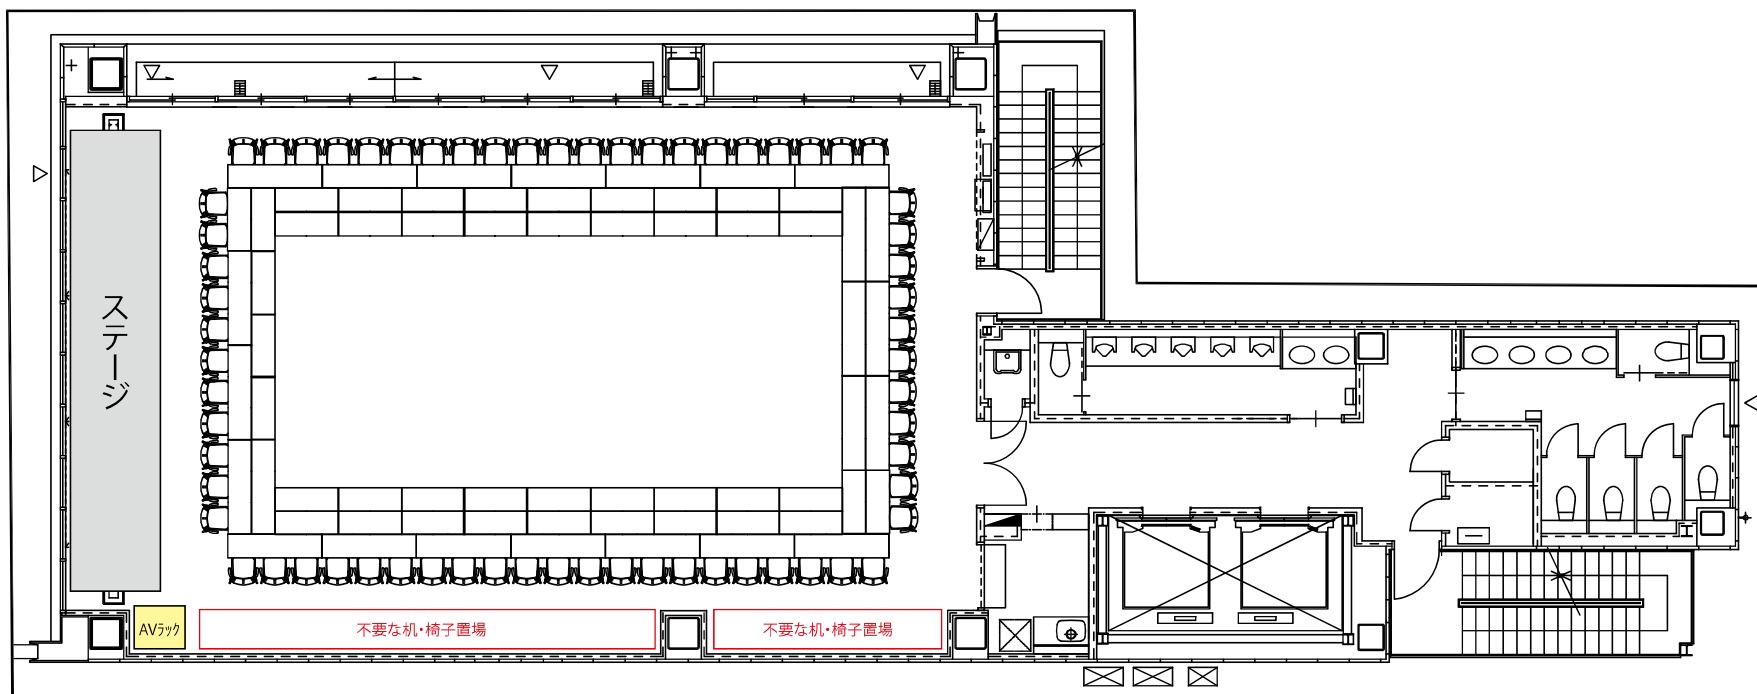

エッサム神田ホール2号館 3階 大会議室(2-301)
口の字形式【64名】

エッサム神田ホール2号館 4階 大会議室(2-401)
口の字形式【64名】

エッサム神田ホール2号館 5階 大会議室(2-501)
口の字形式【36名】

エッサム神田ホール2号館 6階 大会議室(2-601)
口の字形式【36名】

エッサム神田ホール2号館 6階 中会議室(2-602)
口の字形式【22名】

エッサム神田ホール2号館 地下1階 中会議室(2-B01)