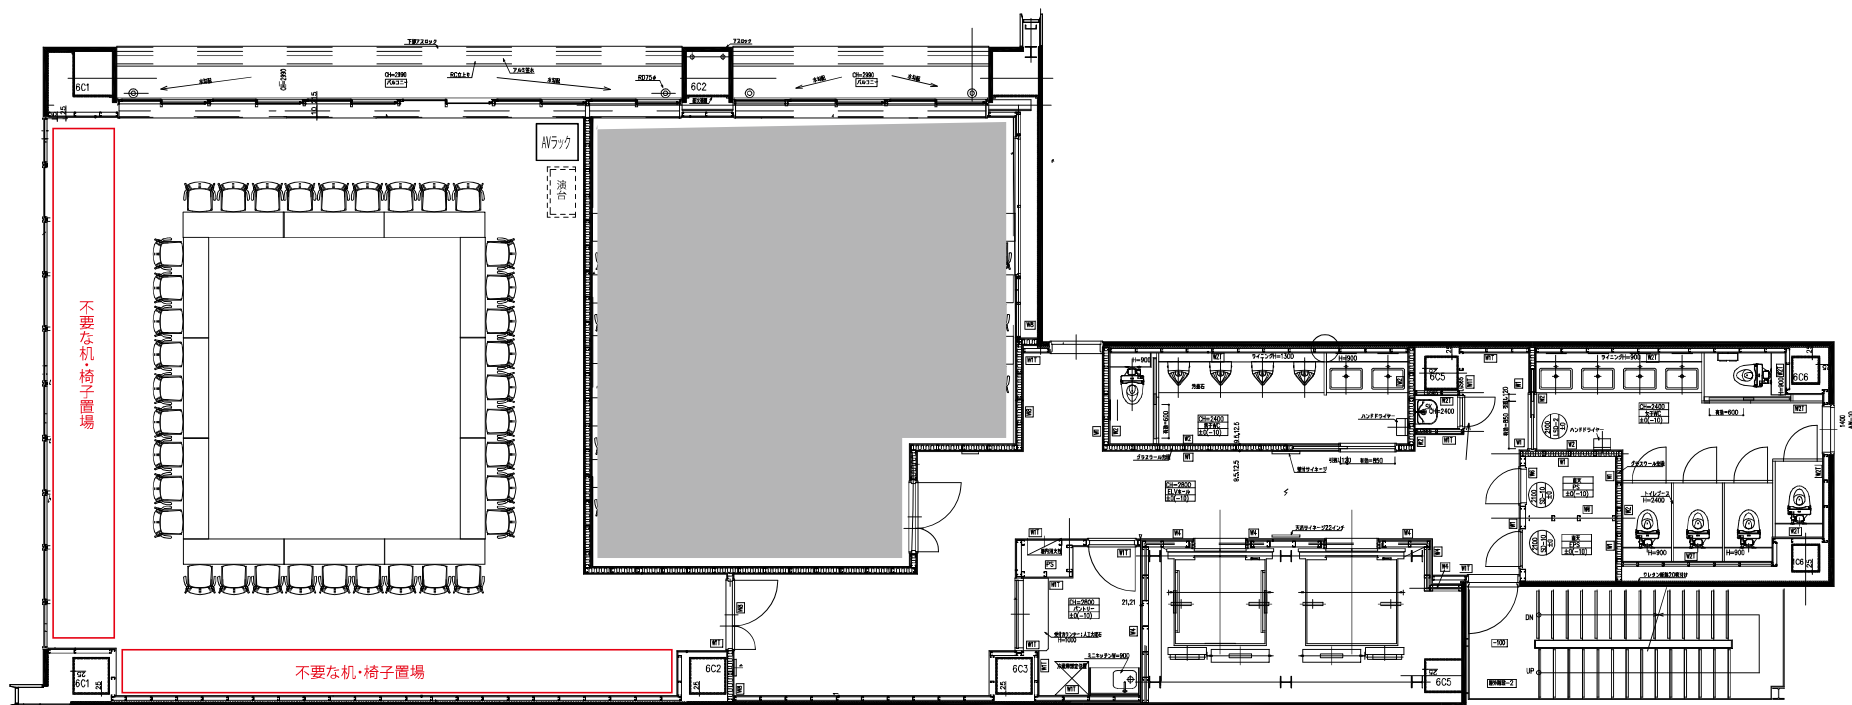

エッサム神田ホール2号館 3階 大会議室(2-301)
口の字形式【64名】

エッサム神田ホール2号館 4階 大会議室(2-401)
口の字形式【64名】

エッサム神田ホール2号館 5階 大会議室(2-501)
口の字形式【36名】

エッサム神田ホール2号館 6階 大会議室(2-601)
口の字形式【36名】

エッサム神田ホール2号館 6階 中会議室(2-602)
口の字形式【22名】

エッサム神田ホール2号館 地下1階 中会議室(2-B01)