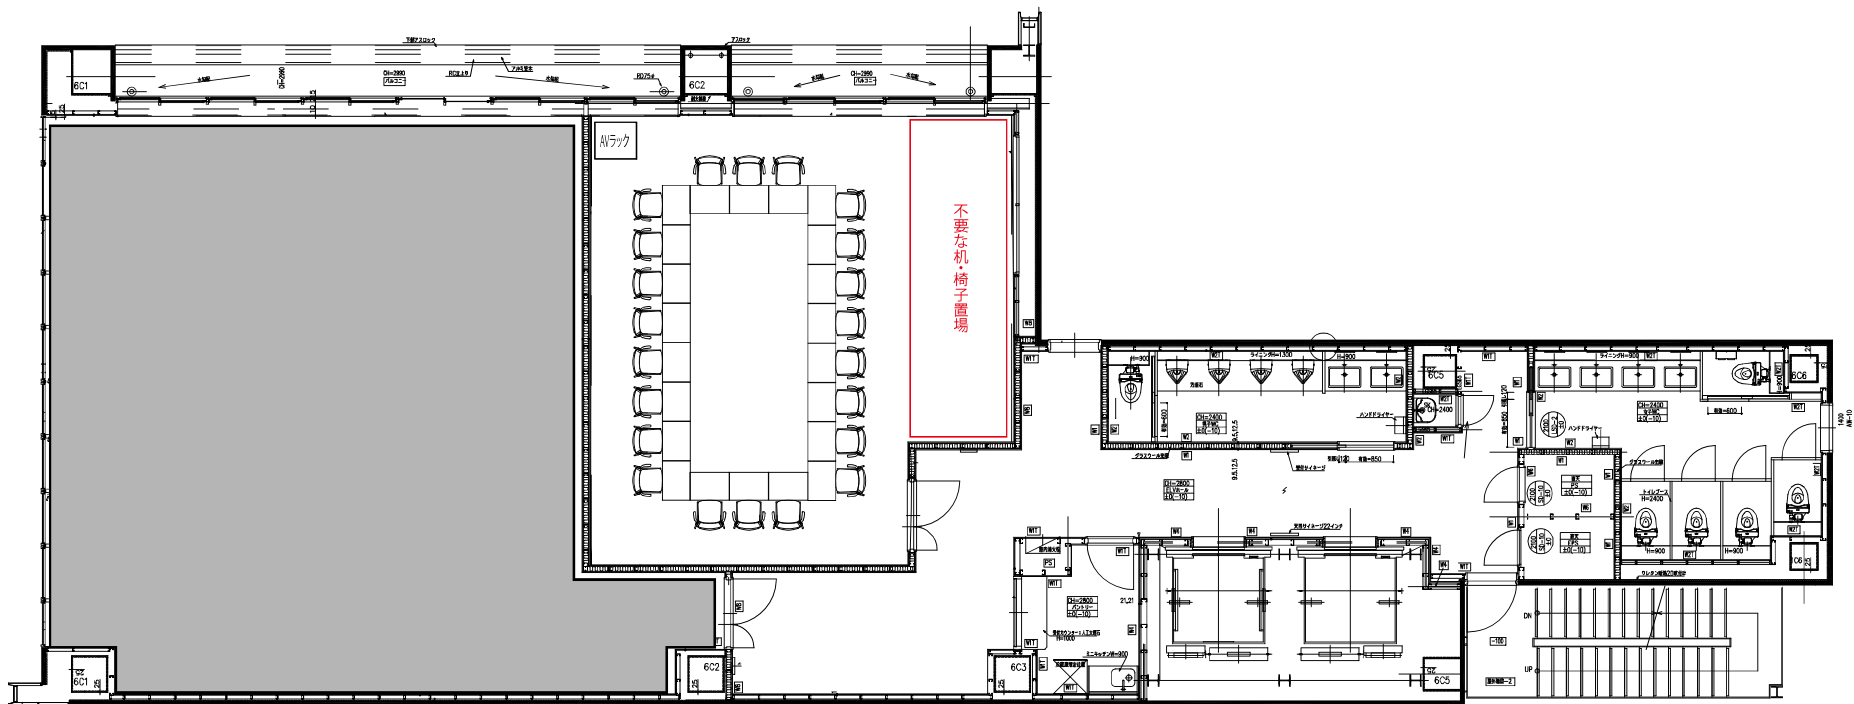

エッサム神田ホール2号館 3階 大会議室(2-301)
口の字形式【64名】

エッサム神田ホール2号館 4階 大会議室(2-401)
口の字形式【64名】

エッサム神田ホール2号館 5階 大会議室(2-501)
口の字形式【36名】

エッサム神田ホール2号館 6階 大会議室(2-601)
口の字形式【36名】

エッサム神田ホール2号館 6階 中会議室(2-602)
口の字形式【22名】

エッサム神田ホール2号館 地下1階 中会議室(2-B01)