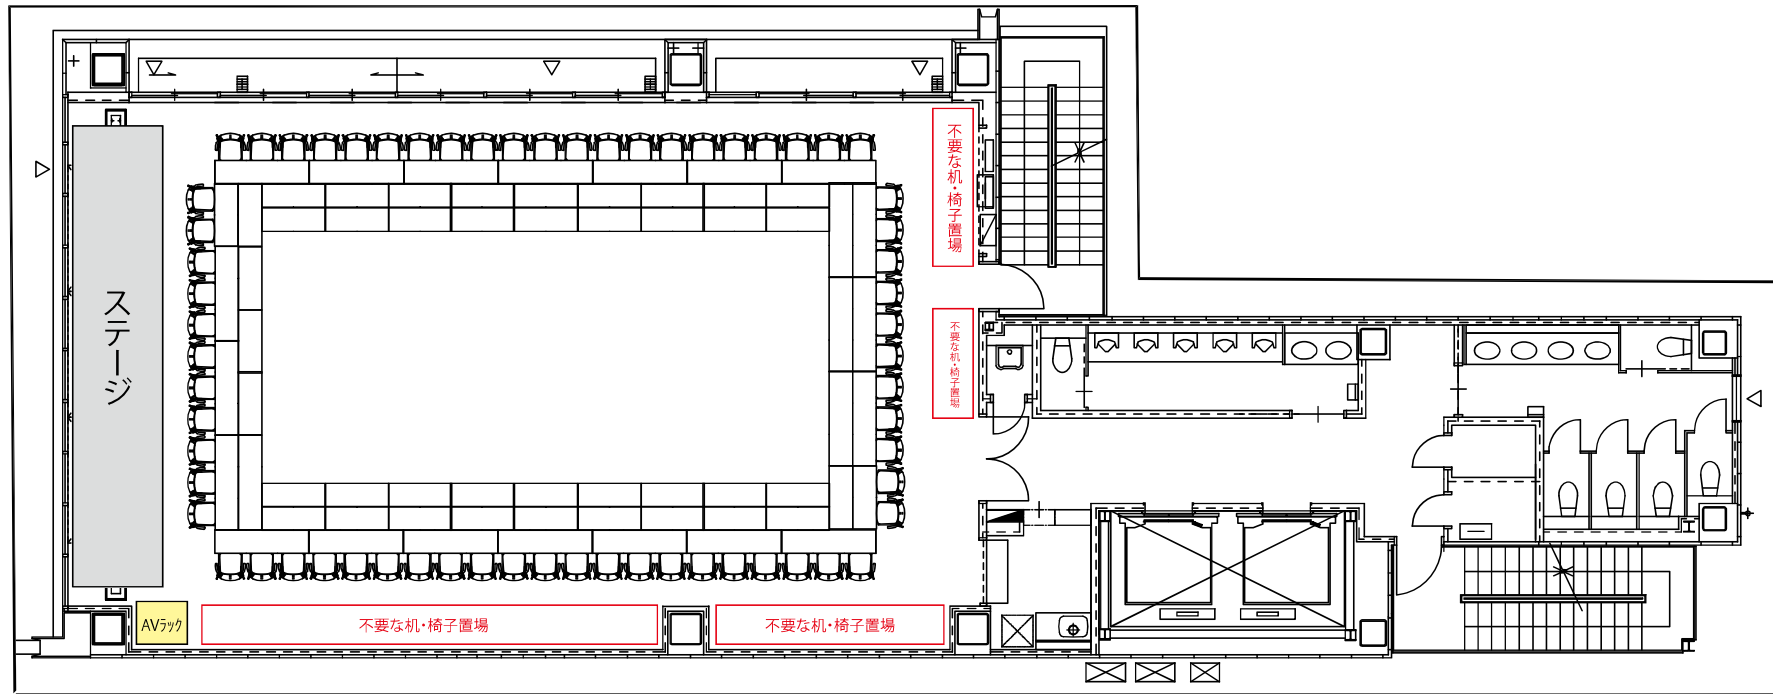

エッサム神田ホール2号館 3階 大会議室(2-301)
口の字形式【64名】

エッサム神田ホール2号館 4階 大会議室(2-401)
口の字形式【64名】

エッサム神田ホール2号館 5階 大会議室(2-501)
口の字形式【36名】

エッサム神田ホール2号館 6階 大会議室(2-601)
口の字形式【36名】

エッサム神田ホール2号館 6階 中会議室(2-602)
口の字形式【22名】

エッサム神田ホール2号館 地下1階 中会議室(2-B01)