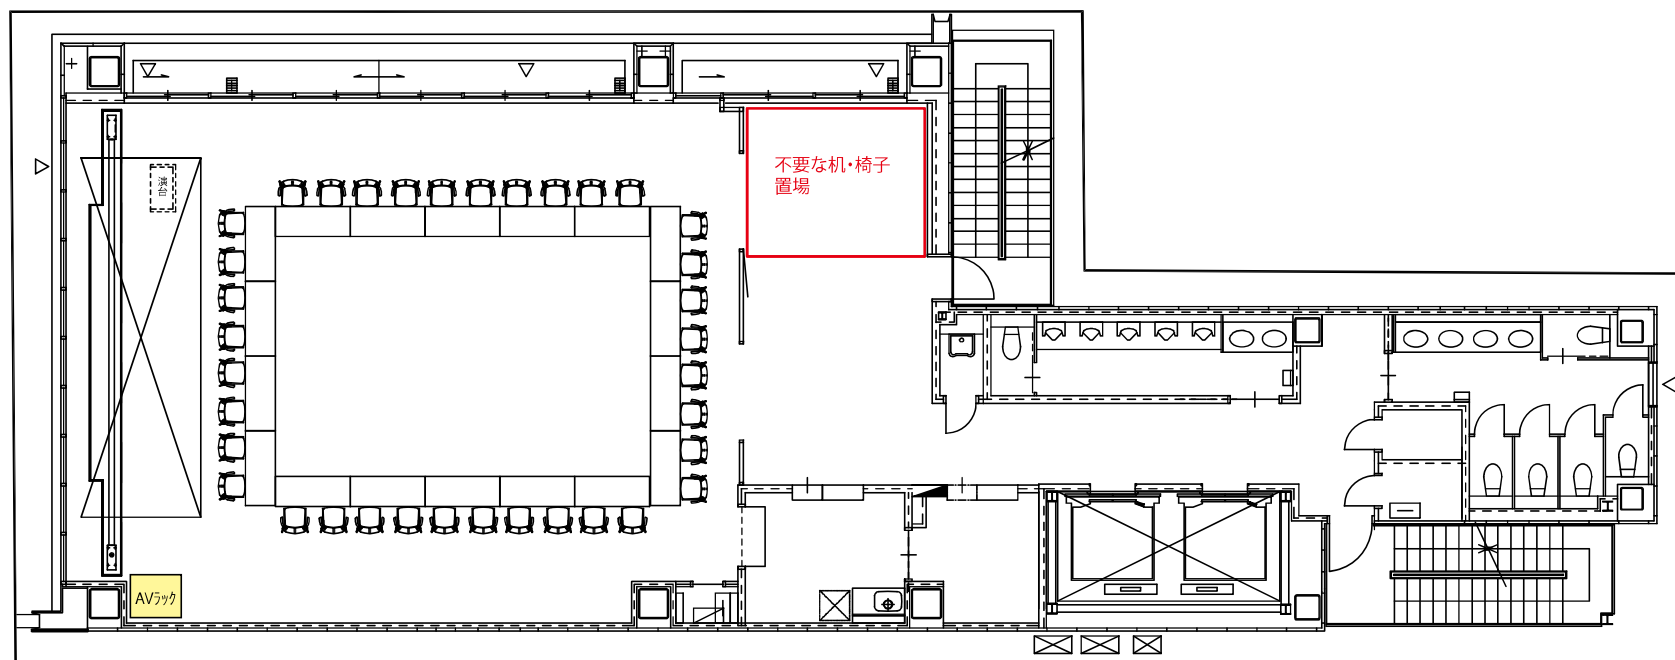

エッサム神田ホール2号館 3階 大会議室(2-301)
口の字形式【64名】

エッサム神田ホール2号館 4階 大会議室(2-401)
口の字形式【64名】

エッサム神田ホール2号館 5階 大会議室(2-501)
口の字形式【36名】

エッサム神田ホール2号館 6階 大会議室(2-601)
口の字形式【36名】

エッサム神田ホール2号館 6階 中会議室(2-602)
口の字形式【22名】

エッサム神田ホール2号館 地下1階 中会議室(2-B01)