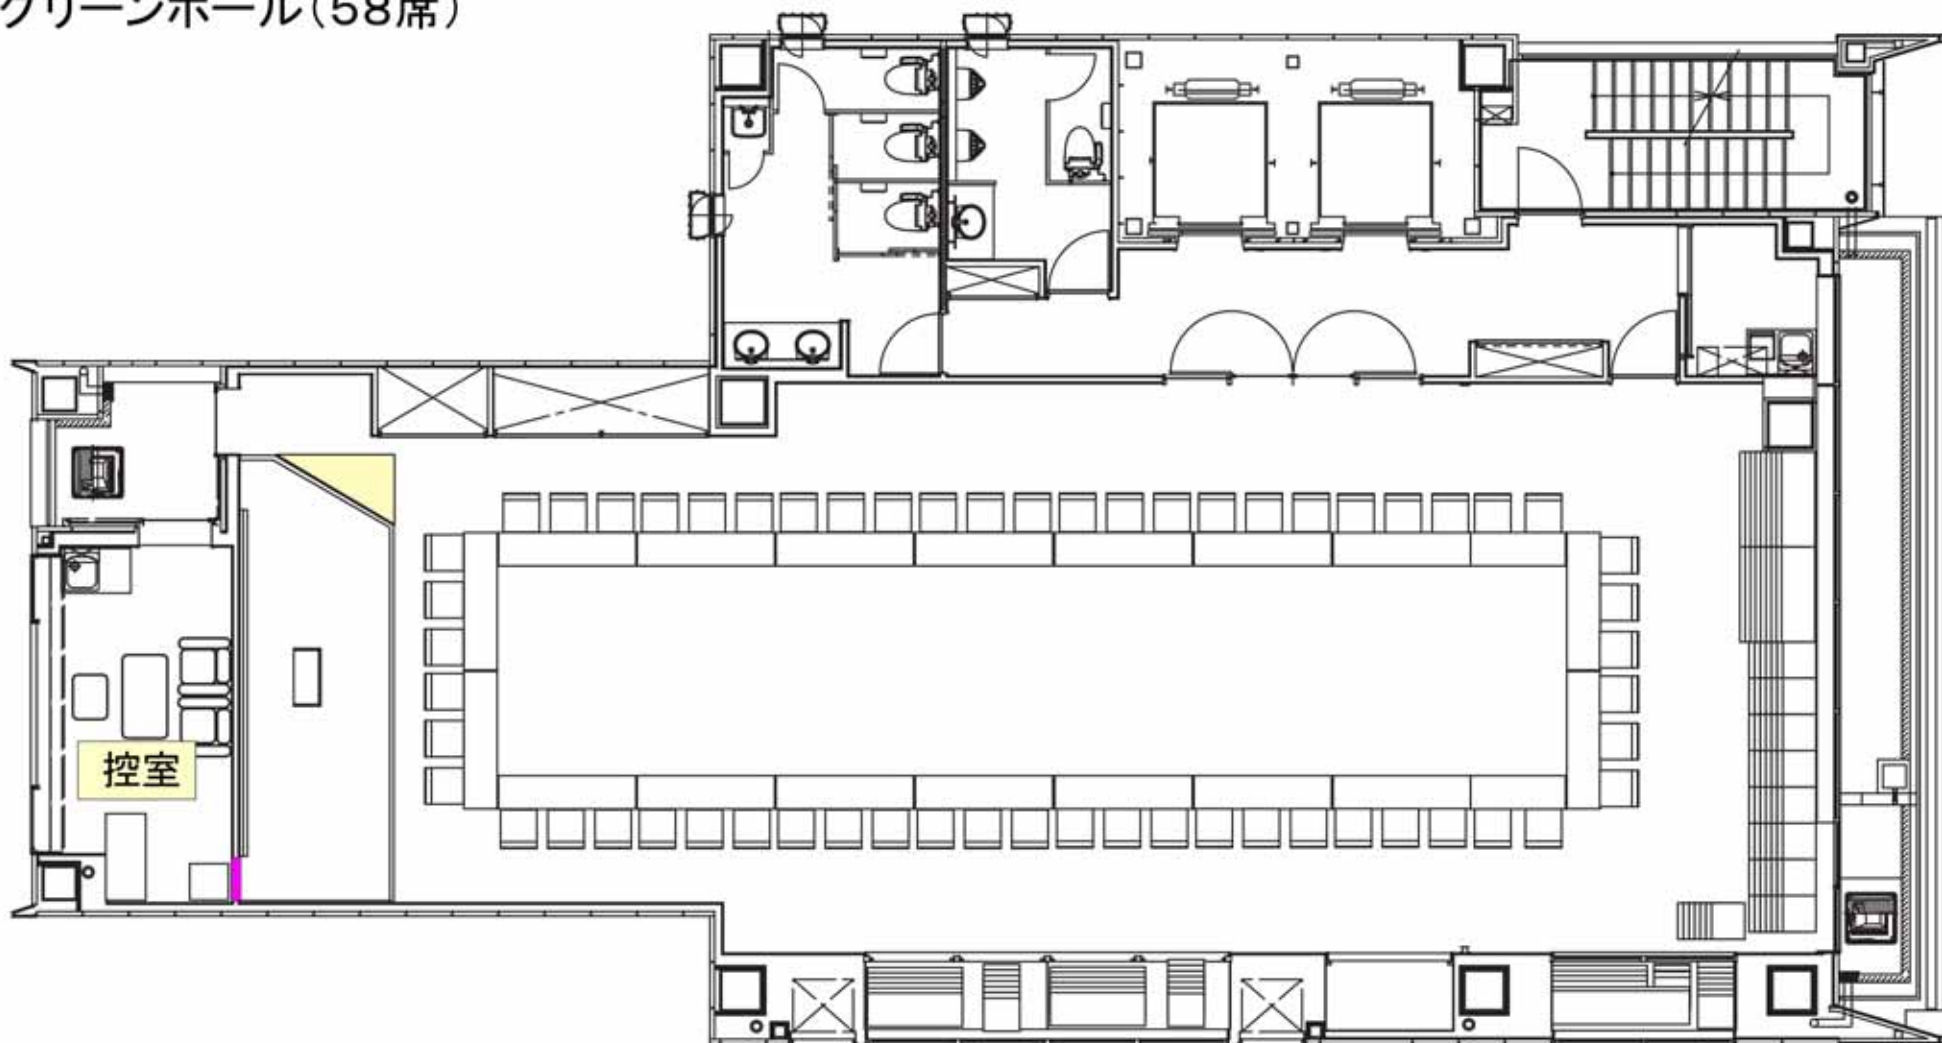

エッサム本社ビル
グリーンホール(58席)

エッサム本社ビル
こだまホール(40席)

小会議室(103) 12名

小会議室(102) 12名

小会議室(101) 12名