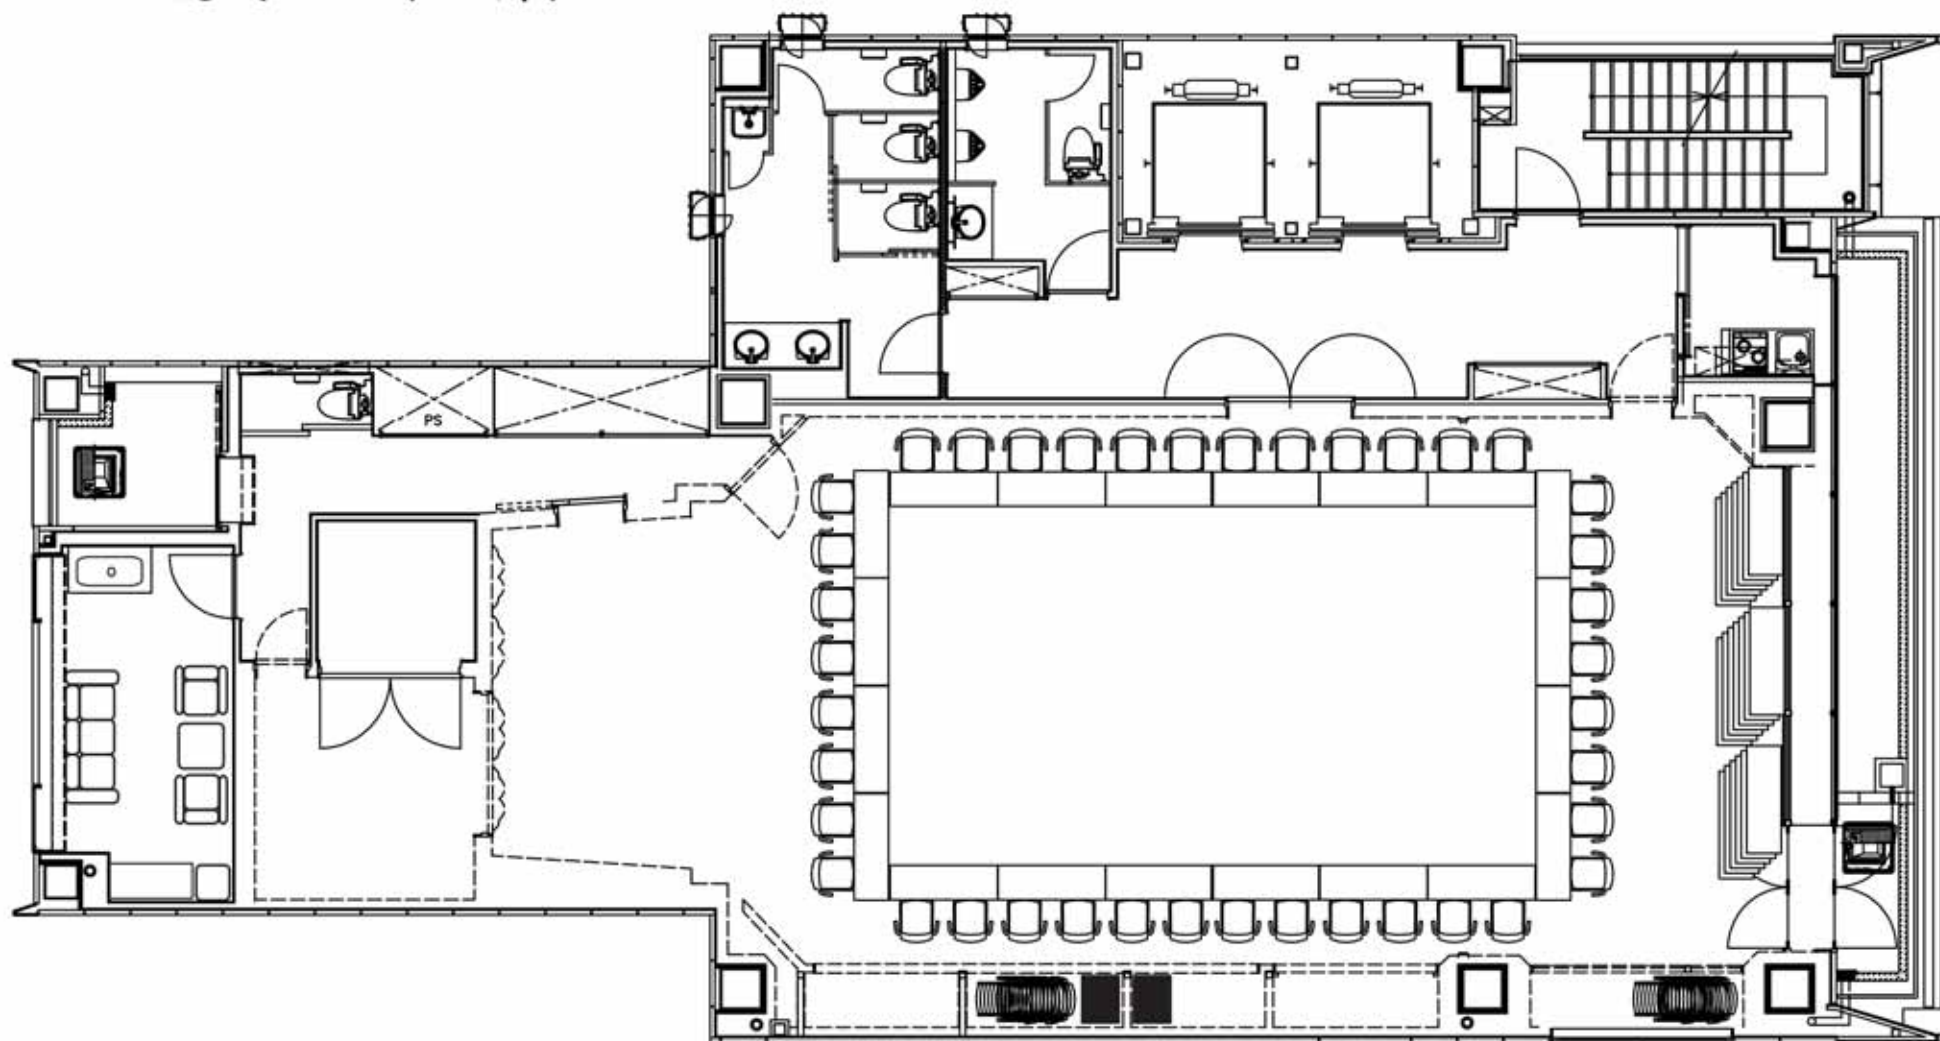

エッサム本社ビル
グリーンホール(58席)

エッサム本社ビル
こだまホール(40席)

小会議室(103) 12名

小会議室(102) 12名

小会議室(101) 12名