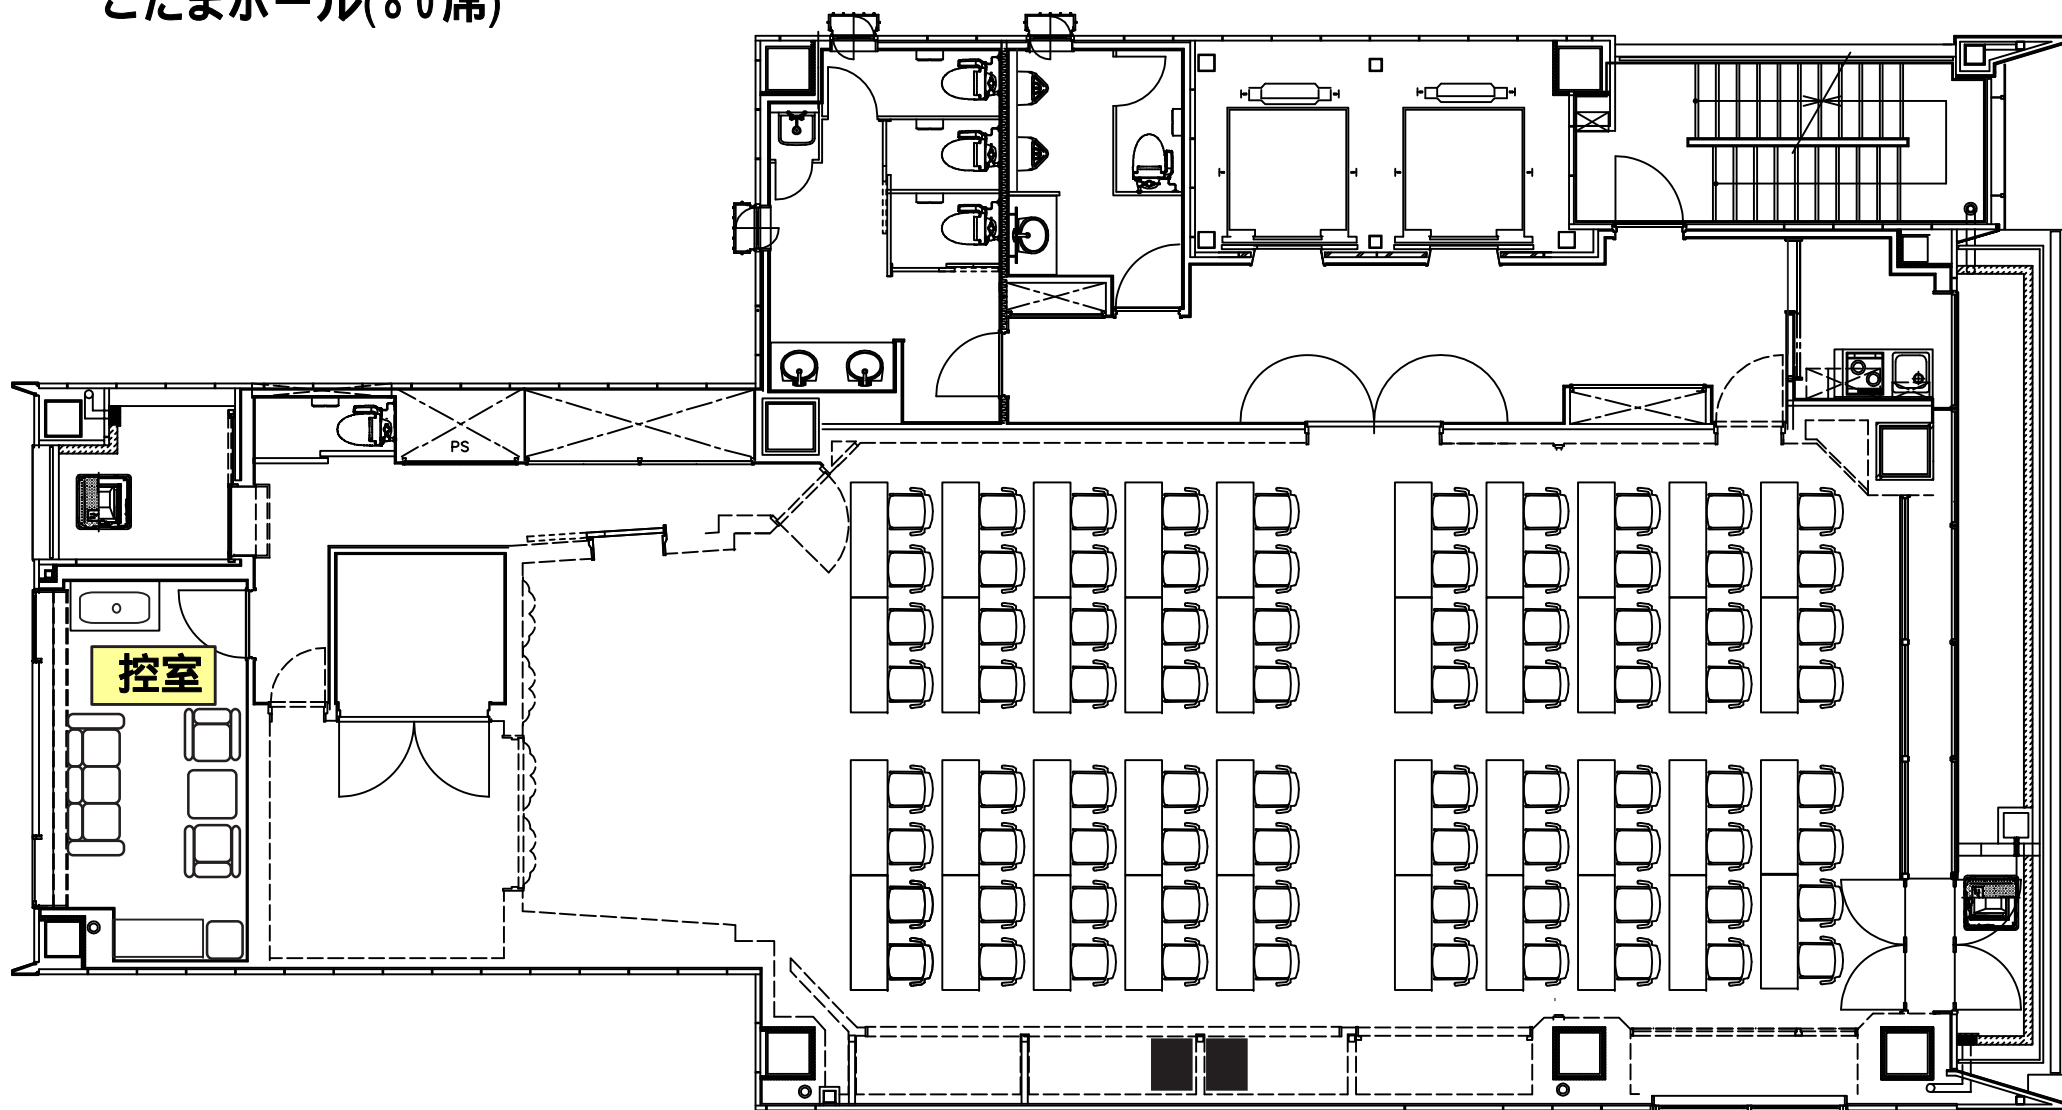

エッサム本社ビル

3階・グリーンホール（最大132席）

基本：スクール形式 130席+受付2席

※受付用の机・椅子を会場で使用することで

最大132席の座席数となります

エッサム本社ビル
ごだまホール(80席)

小会議室(103) 12名

小会議室(102) 12名

小会議室(101) 12名