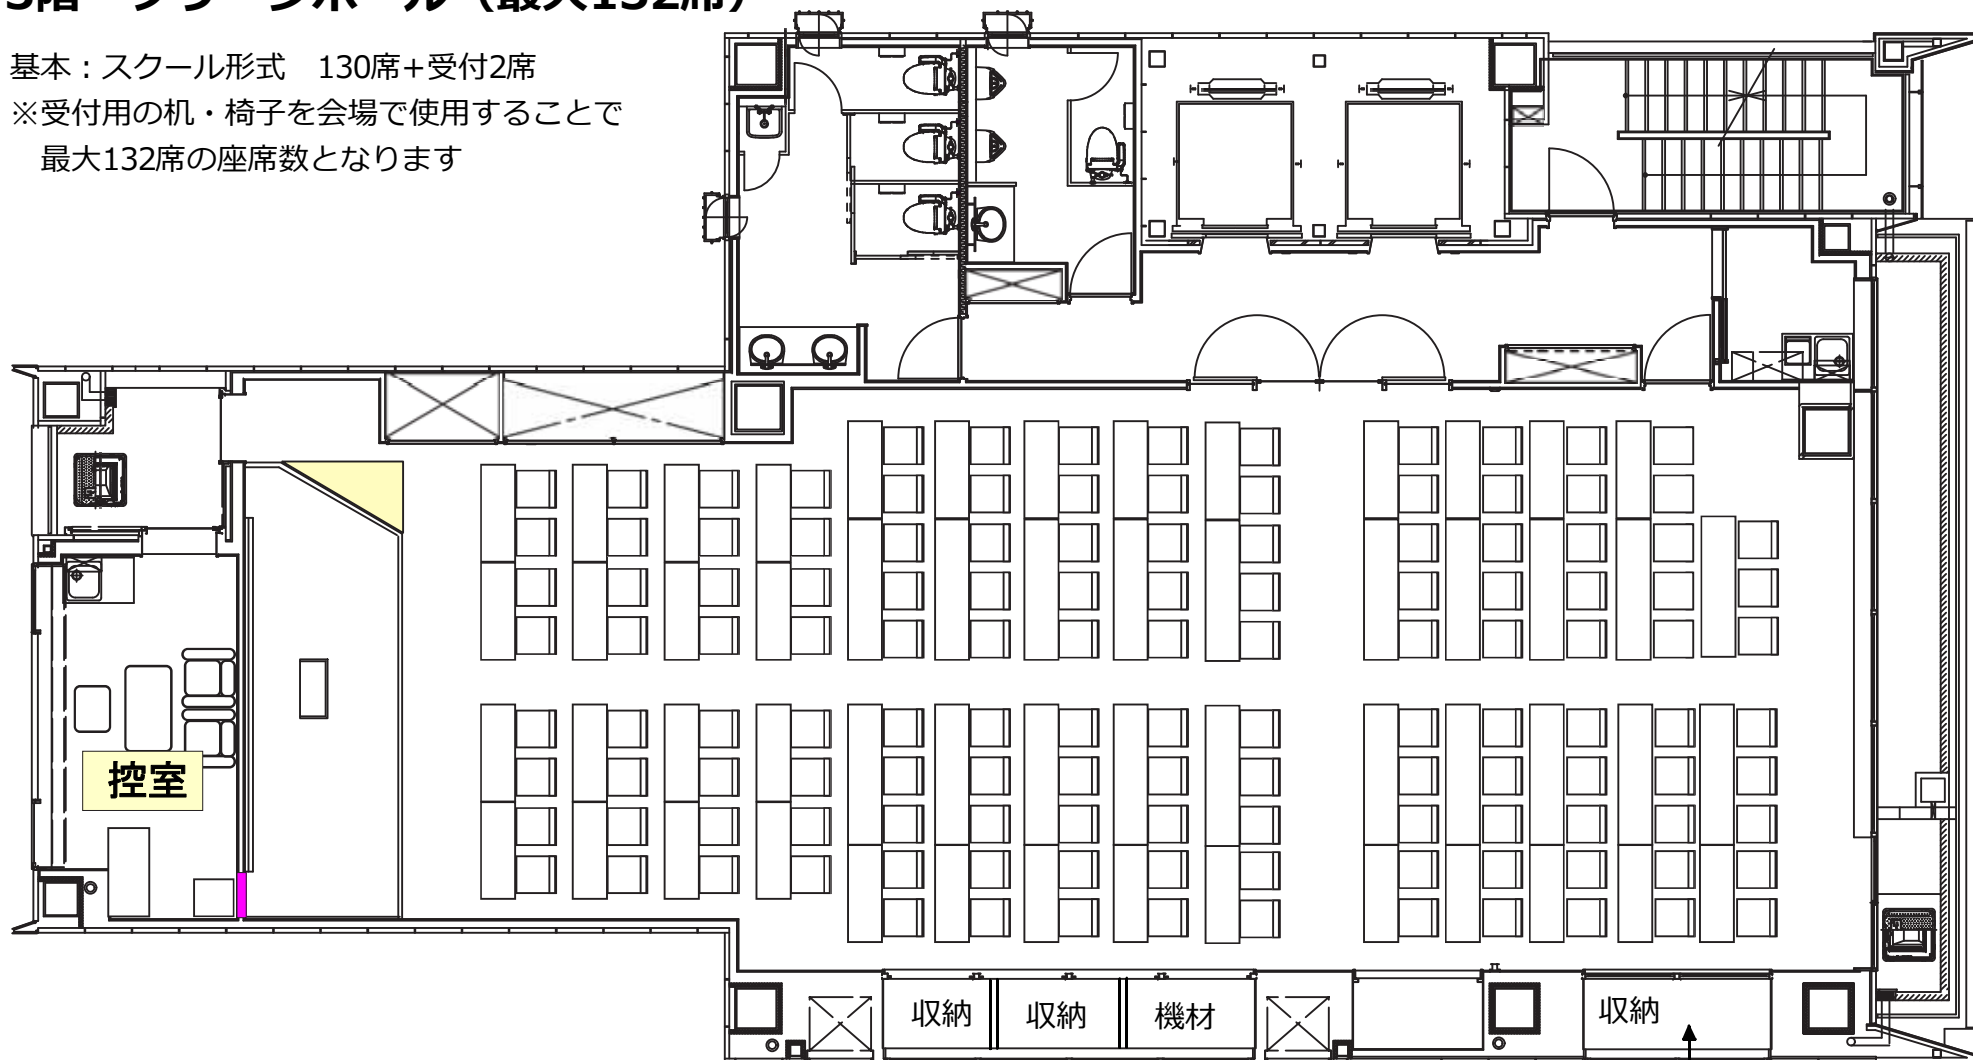

エッサム本社ビル

3階・グリーンホール（最大132席）

基本：スクール形式 130席+受付2席

※受付用の机・椅子を会場で使用することで

最大132席の座席数となります

エッサム本社ビル
ごだまホール(80席)

小会議室(103) 12名

小会議室(102) 12名

小会議室(101) 12名