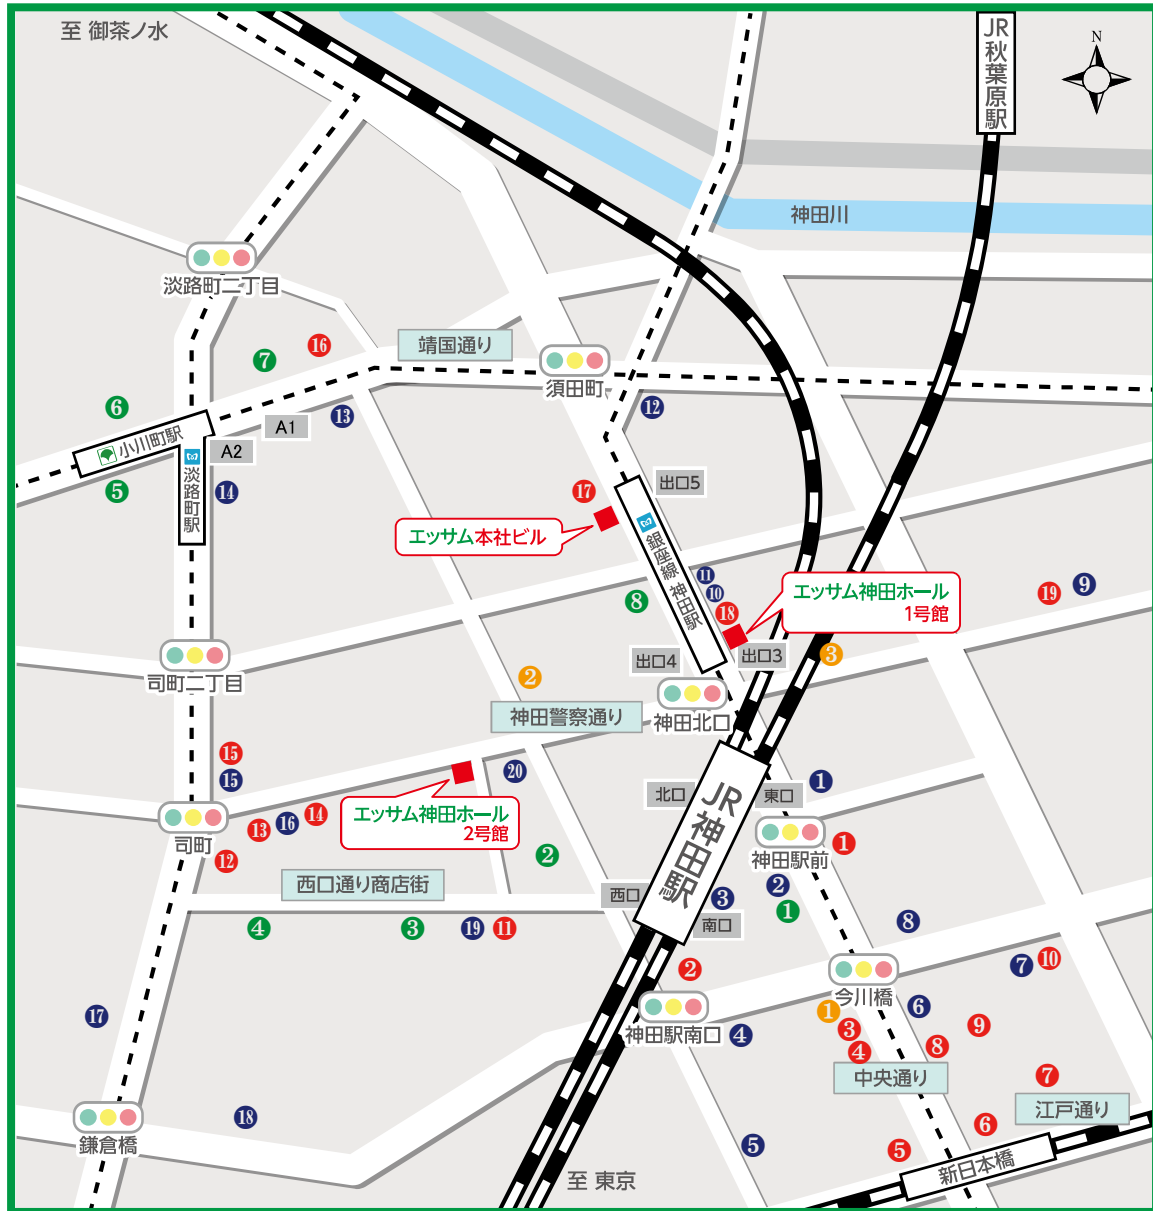

# エッサム神田ホール周辺 お役立ちマップ

## コンビニエンスストア

- ① ファミリーマート 神田駅東口店
- ② ローソン 神田駅東口店
- ③ セブンイレブン 神田駅南口店
- ④ ファミリーマート 神田鍛冶町店
- ⑤ ファミリーマート 日本橋日銀通り店
- ⑥ セブンイレブン 千代田鍛冶町1丁目店
- ⑦ ミニストップ 神田鍛冶町店
- ⑧ ナチュラルローソン 神田鍛冶町二丁目店
- ⑨ ミニストップ 神田富山町店
- ⑩ セブンイレブン 神田鍛冶町3丁目店
- ⑪ ファミリーマート 神田神田鍛冶町三丁目店
- ⑫ セブンイレブン 神田須田町中央通り店
- ⑬ ファミリーマート 神田須田町一丁目店
- ⑭ セブンイレブン 神田須田町1丁目店
- ⑮ ファミリーマート 神田司町店
- ⑯ ファミリーマート 内神田二丁目店
- ⑰ セブンイレブン 内神田一丁目店
- ⑱ セブンイレブン 内神田二丁目店
- ⑲ ファミリーマート 神田西口店
- ⑳ ファミリーマート 神田駅北店

## 銀行

- ① みずほ銀行 神田駅前支店
- ② 三井住友銀行 神田南口出張所
- ③ トマト銀行 東京支店
- ④ 山梨中央銀行 東京支店
- ⑤ みずほ銀行 日本橋支店
- ⑥ 青森銀行 東京支店
- ⑦ 十六銀行 東京支店
- ⑧ 宮崎銀行 東京支店
- ⑨ 岩手銀行 東京支店
- ⑩ 福井銀行 東京支店
- ⑪ りそな銀行 神田駅西口出張所
- ⑫ 長野銀行 東京支店
- ⑬ 武蔵野銀行 東京支店
- ⑭ 富山第一銀行 東京支店
- ⑮ 鳥取銀行 東京事務所
- ⑯ りそな銀行 神田支店
- ⑰ 芝信用金庫 神田支店
- ⑱ 三菱UFJ銀行 神田駅前支店
- ⑲ 東日本銀行 神田支店

## ドラッグストア

- ① スギ薬局 神田駅東口店
- ② ニシザワ薬局
- ③ 昭和薬品 神田駅西口本店
- ④ スギ薬局 神田西口通り店
- ⑤ ウエルシア 神田小川町2号店
- ⑥ ウエルシア 神田小川町店
- ⑦ スギ薬局 神田淡路町店
- ⑧ スギ薬局 神田駅北口店