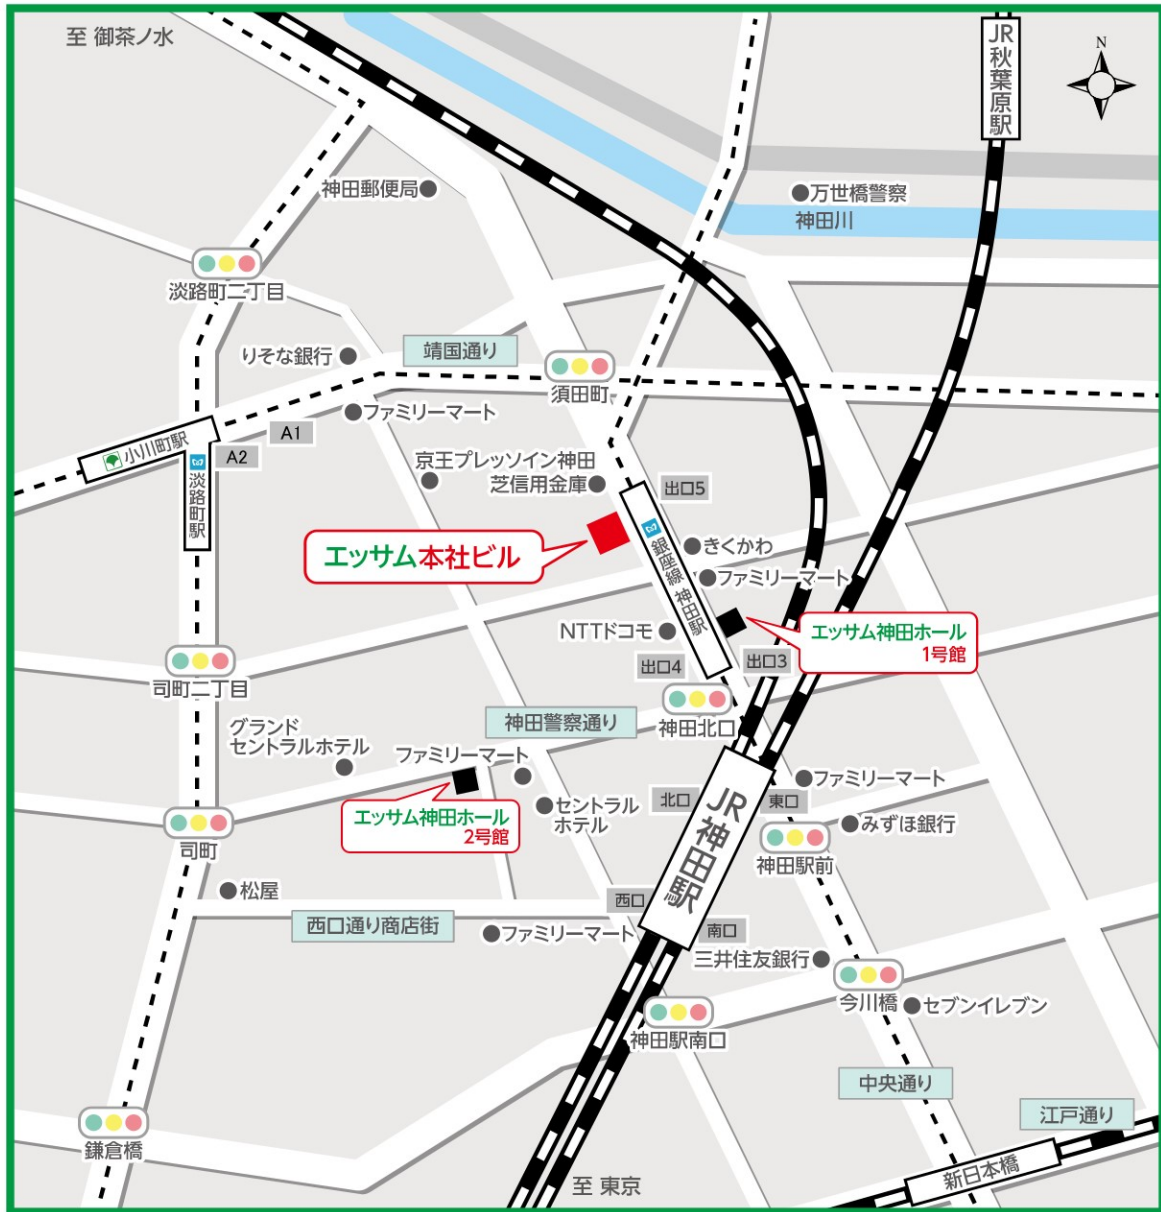

エッサム神田ホール本社ビル アクセスマップ

エッサム本社ビル

〒101-0041 東京都千代田区神田須田町1-26-3

- JR神田駅 東口 徒歩3分
- 東京メトロ銀座線 神田駅 5番出口 徒歩1分
- 東京メトロ丸の内線 淡路町駅 A2出口 徒歩5分
- 都営新宿線 小川町駅 A2出口 徒歩5分
- JR秋葉原駅 電気街口 徒歩6分
- JR新日本橋駅 4番出口 徒歩9分

エッサム神田ホール本社ビル アクセスマップ

エッサム本社ビル

〒101-0041 東京都千代田区神田須田町1-26-3

- JR神田駅 東口 徒歩3分
- 東京メトロ銀座線 神田駅 5番出口 徒歩1分
- 東京メトロ丸の内線 淡路町駅 A2出口 徒歩5分
- 都営新宿線 小川町駅 A2出口 徒歩5分
- JR秋葉原駅 電気街口 徒歩6分
- JR新日本橋駅 4番出口 徒歩9分