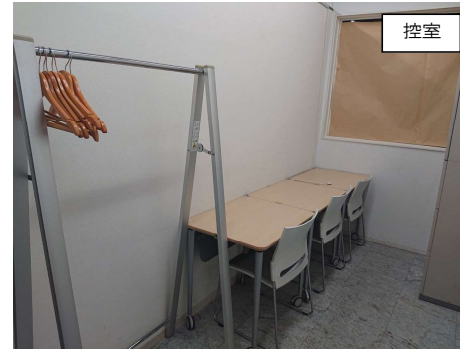

イベントホール1

利用例:新製品の展示会 写真展示
商品の販売 他

【エッサム神田ホール1号館 1階】

ポイント

中央通りにガラス扉が面しているので、通行人の方が興味を持たれやすいです。
招待客に限定している場合も、駅近なのでアクセスが抜群です。
室内にはピクチャーレールやスポットライトがあるので、多様に展示いただくことが可能です。
事前のご連絡で、多少の机・椅子の追加が可能です。

※荷物置き場を含めた、赤枠内をご利用いただけます。