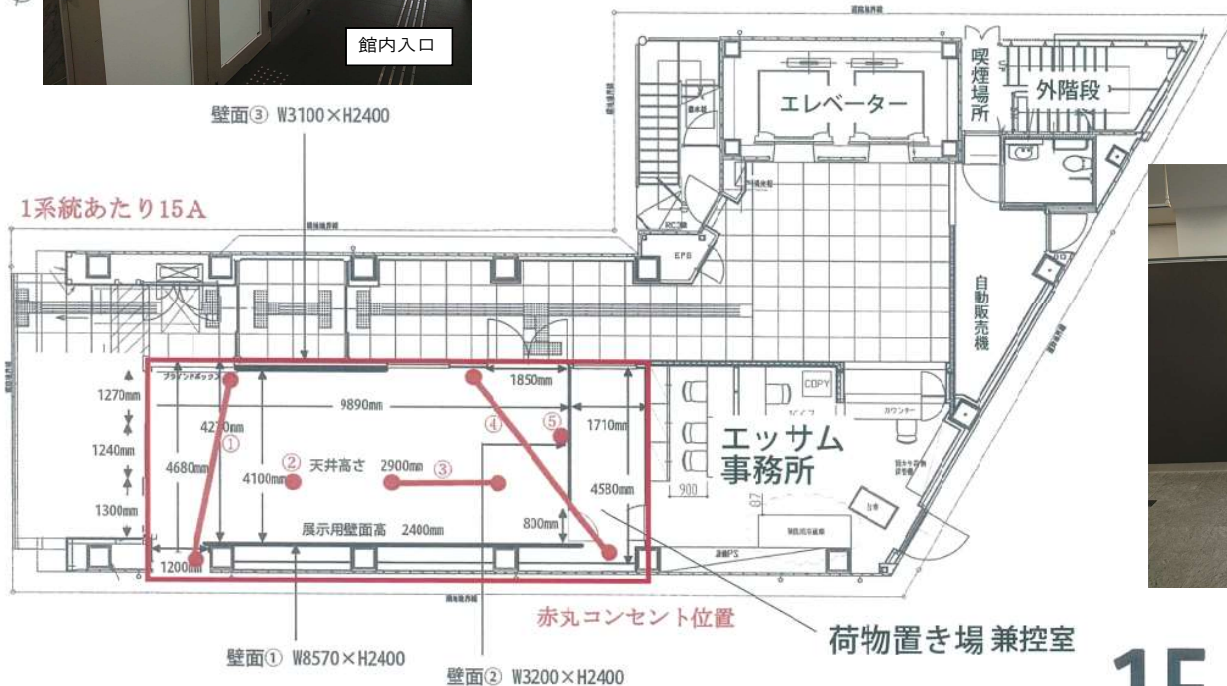

イベントホール1

利用例:新製品の展示会 写真展示
商品の販売 他

【エッサム神田ホール1号館 1階】

ポイント

中央通りにガラス扉が面しているので、通行人の方が興味を持たれやすいです。
招待客に限定している場合も、駅近なのでアクセスが抜群です。
室内にはピクチャーレールやスポットライトがあるので、多様に展示いただくことが可能です。
事前のご連絡で、多少の机・椅子の追加が可能です。

※荷物置き場を含めた、赤枠内をご利用いただけます。