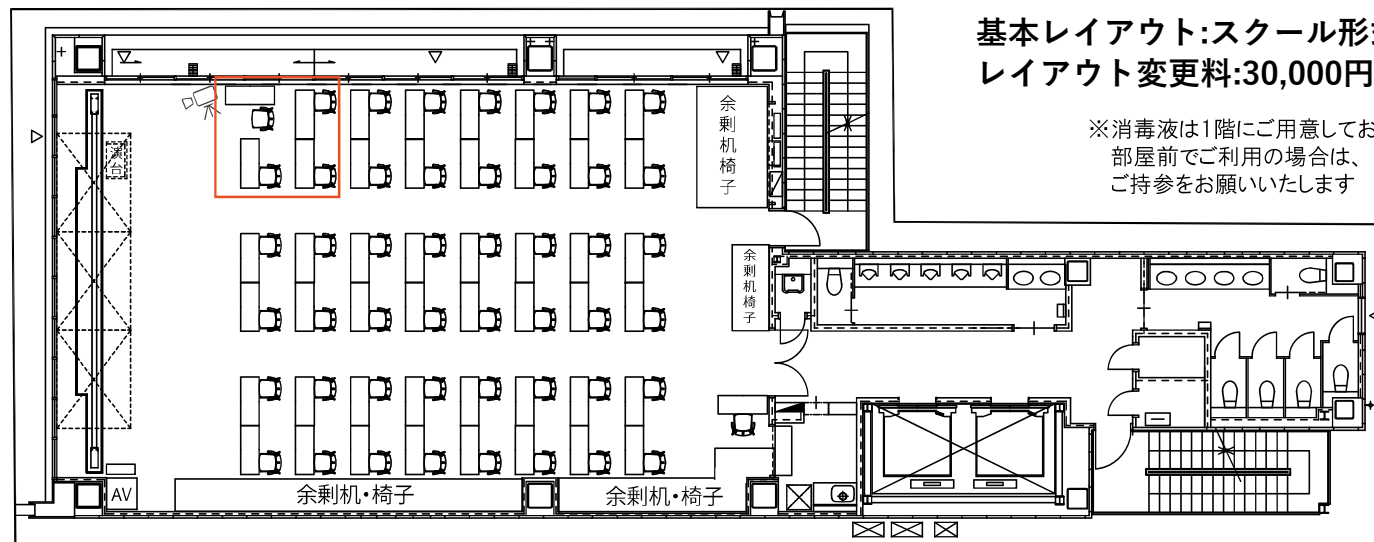

大会議室(2-401) 44席

【エッサム神田ホール2号館 4階】

※写真は一部機材席が、
通常の受講席になっているものも含まれます

ポイント

2人掛けに1人座る形式なので、左右の間隔をゆったり取れます。
ステージからの距離も空いており、講演者・受講者共に安心です。

基本レイアウト:スクール形式175名
レイアウト変更料:30,000円(税抜)

※消毒液は1階にご用意しております
部屋前でご利用の場合は、
ご持参をお願いいたします

□ : 機材席