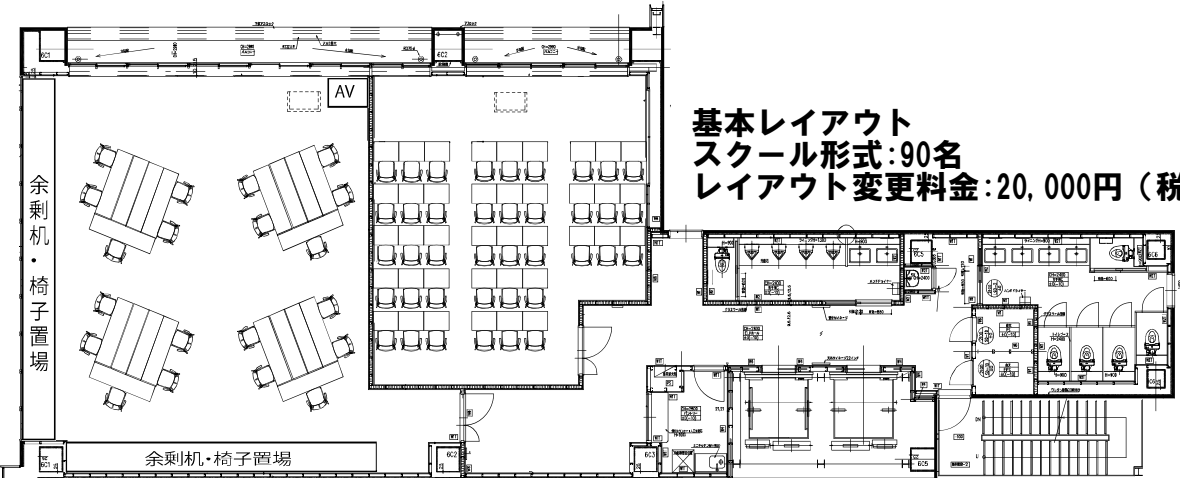

【エッサム神田ホール2号館 6階】

中会議室 (2-601) 5席/1島 4島 (20席)

ポイント 会場が広いので島を大きく作り
対面の席との間隔を180cm確保

基本レイアウト
スクール形式:90名
レイアウト変更料金:20,000円(税抜)