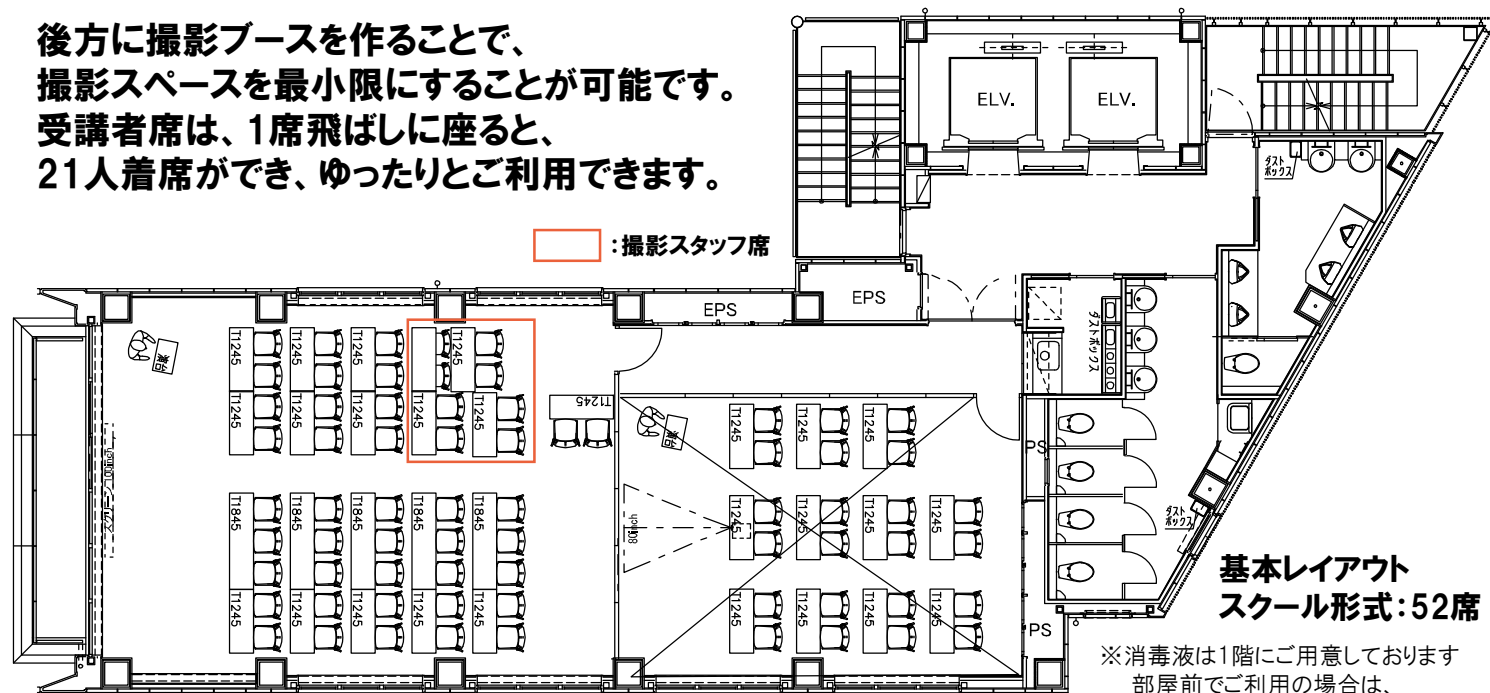

中会議室1(601)(701) 37席

【エッサム神田ホール1号館 6・7階】

☆6階と7階は作りが同じです

配信映像

ポイント

後方に撮影ブースを作ることで、
撮影スペースを最小限にすることが可能です。
受講者席は、1席飛ばしに座ると、
21人着席ができ、ゆったりとご利用できます。

受付 & 消毒

中会議室1(52名)

中会議室2(22名)

入口から

後方から

カメラから