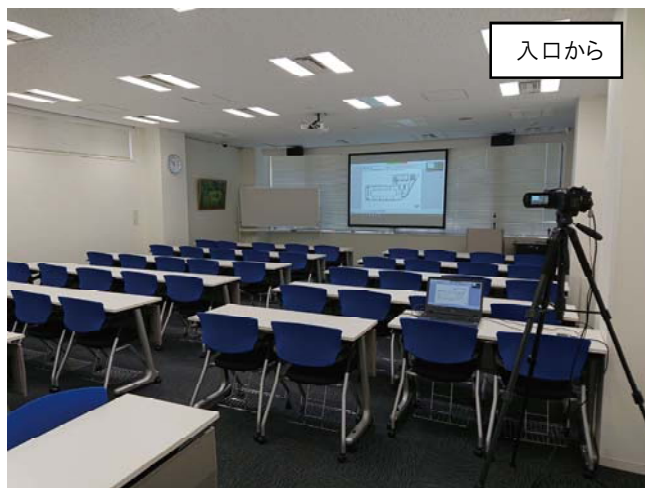

中会議室1(601)(701) 37席

【エッサム神田ホール1号館 6・7階】

☆6階と7階は作りが同じです

配信映像

ポイント

後方に撮影ブースを作ることで、
撮影スペースを最小限にすることが可能です。
受講者席は、1席飛ばしに座ると、
21人着席ができ、ゆったりとご利用できます。

受付 & 消毒

中会議室1(52名)

中会議室2(22名)

入口から

後方から

カメラから