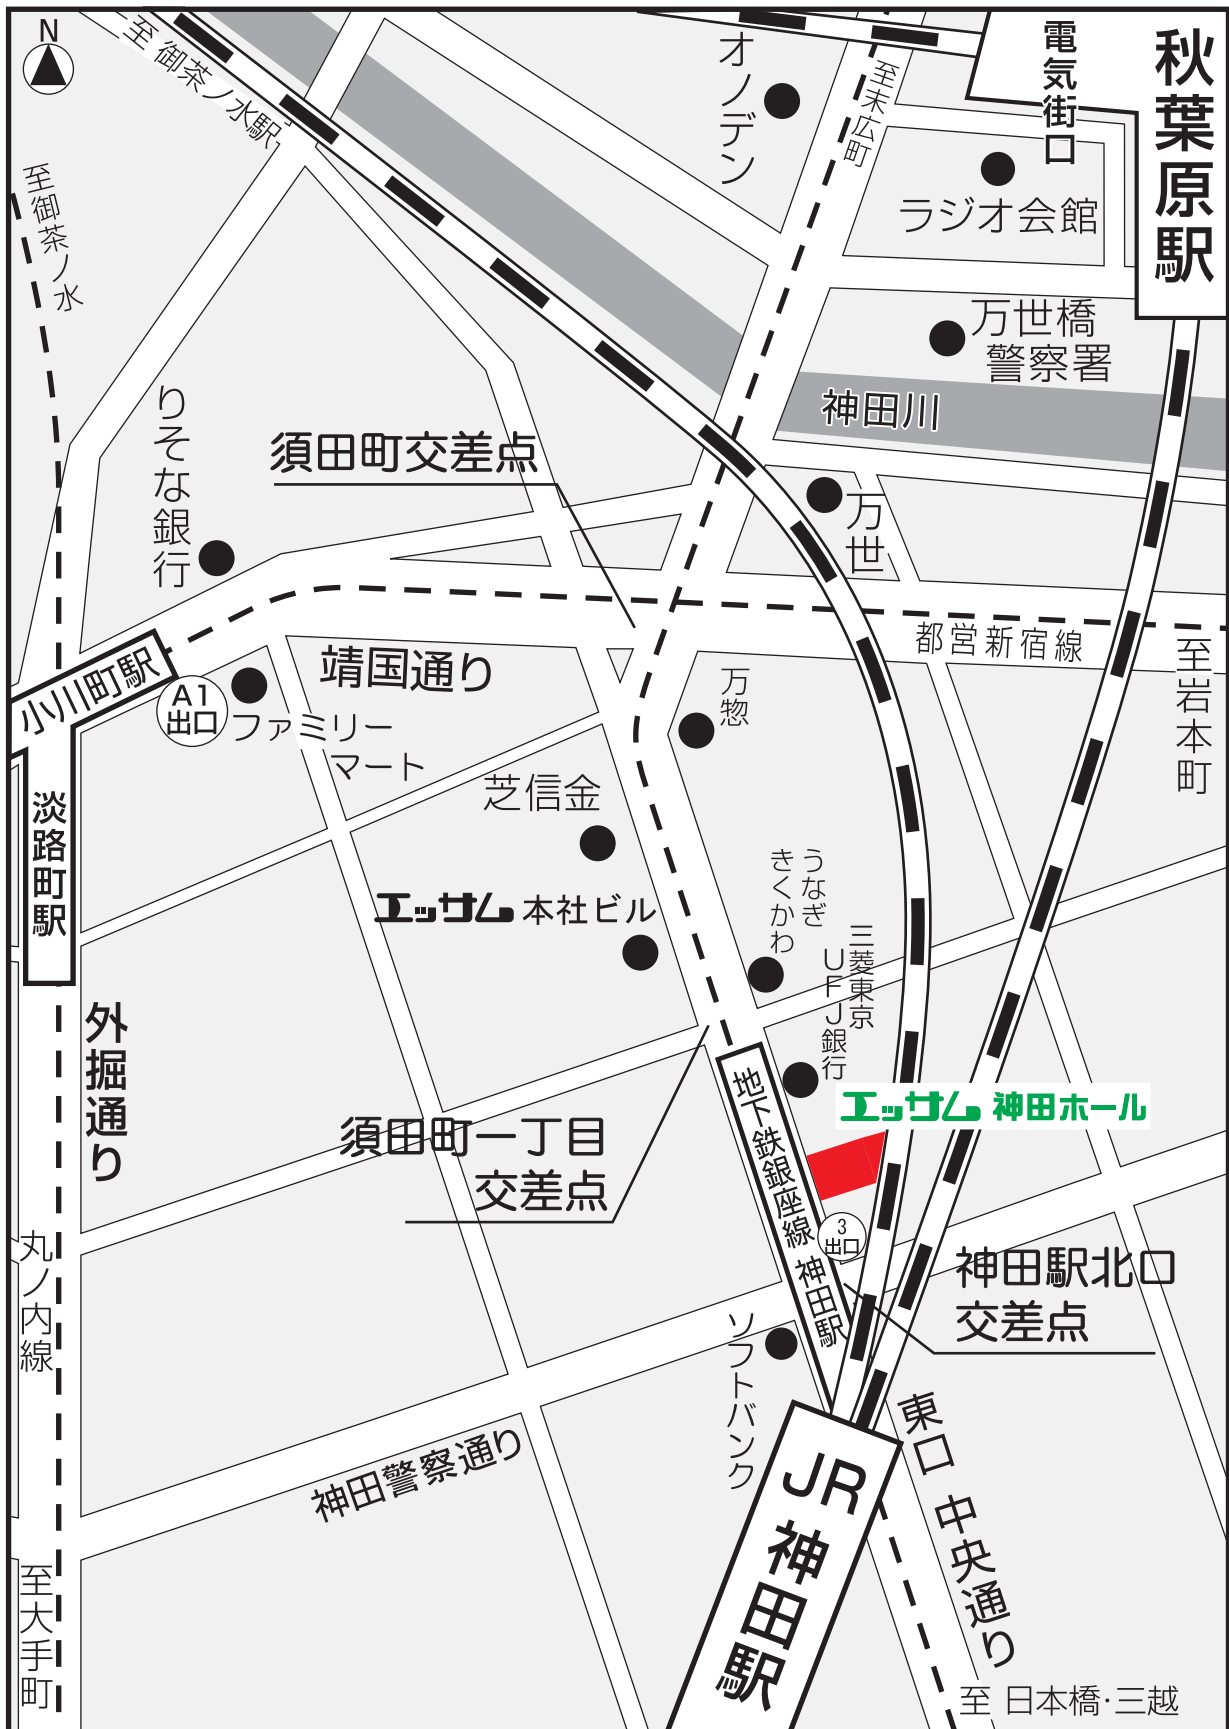

< エッサム神田ホールアクセスマップ >

エッサム 神田ホール

〒101-0045

東京都千代田区神田鍛冶町3-2-2

TEL : 03-3254-8787

- JR神田駅 東口 徒歩1分
- JR秋葉原駅 電気街口 徒歩6分
- 東京メトロ銀座線 神田駅 3出口 目の前
- 東京メトロ丸の内線 淡路町駅 A1出口 徒歩5分